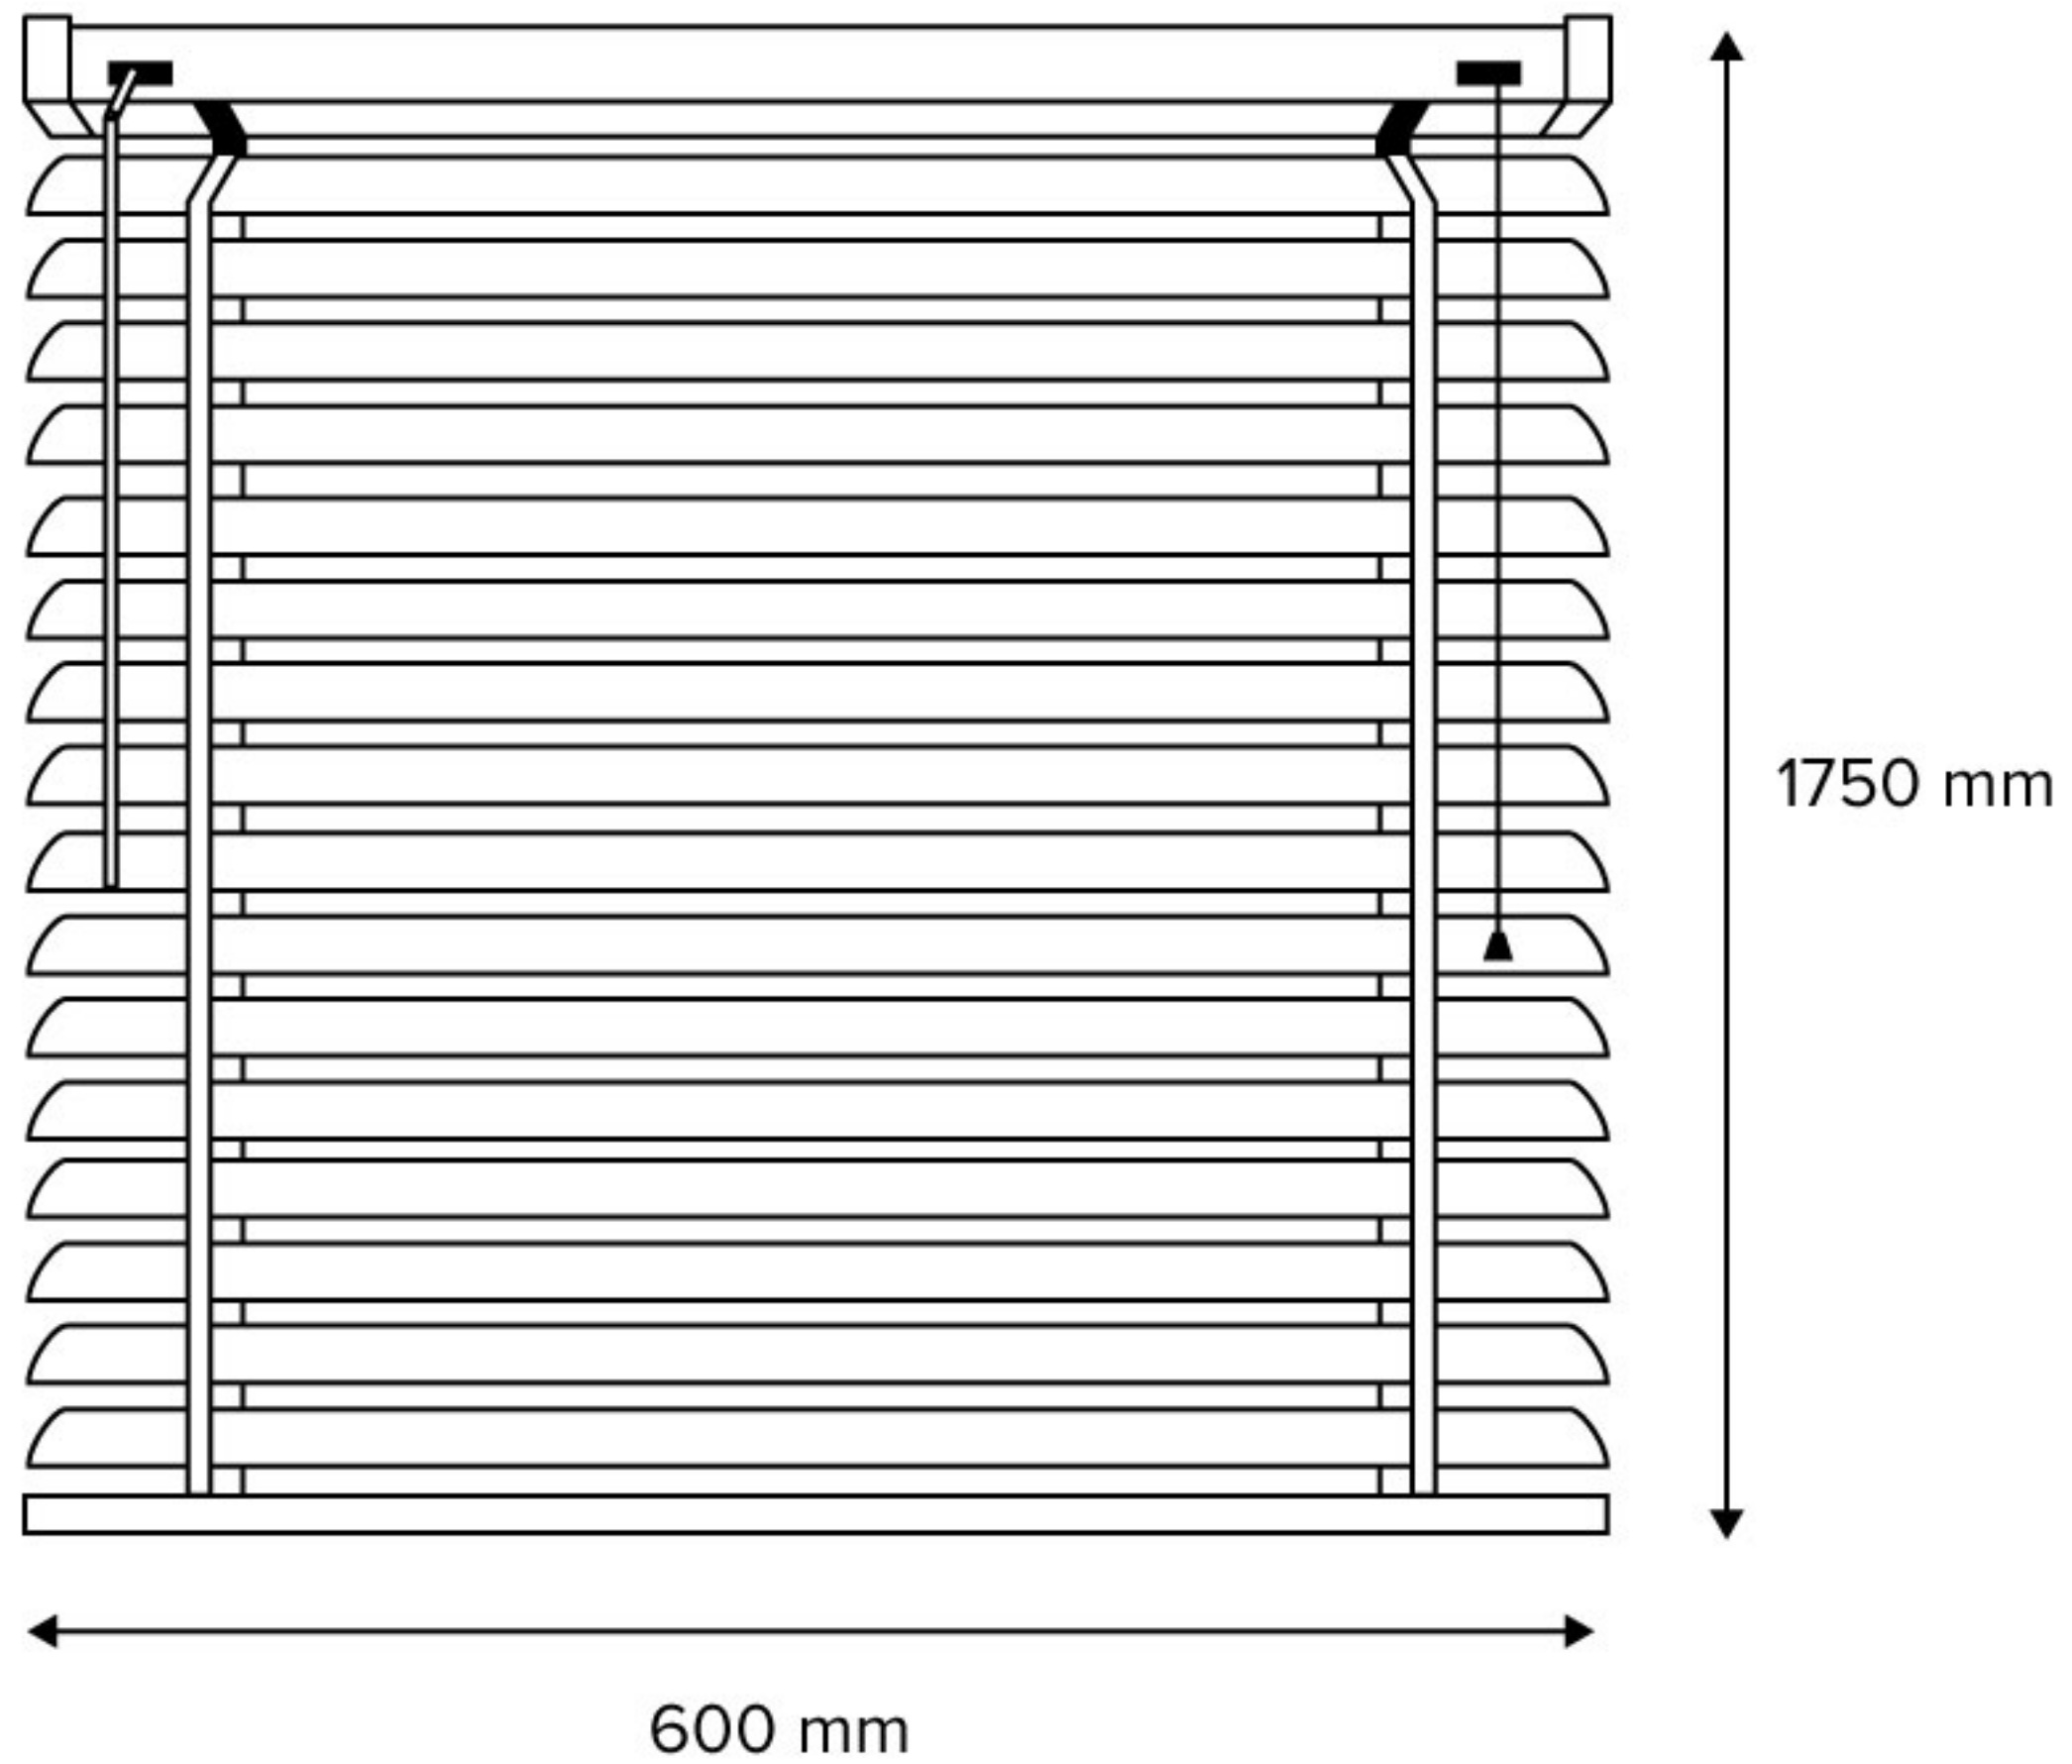

Aluminiowa żaluzja do okien i drzwi

Uchwyt uniwersalny

Listwa końcowa

Szyna górna