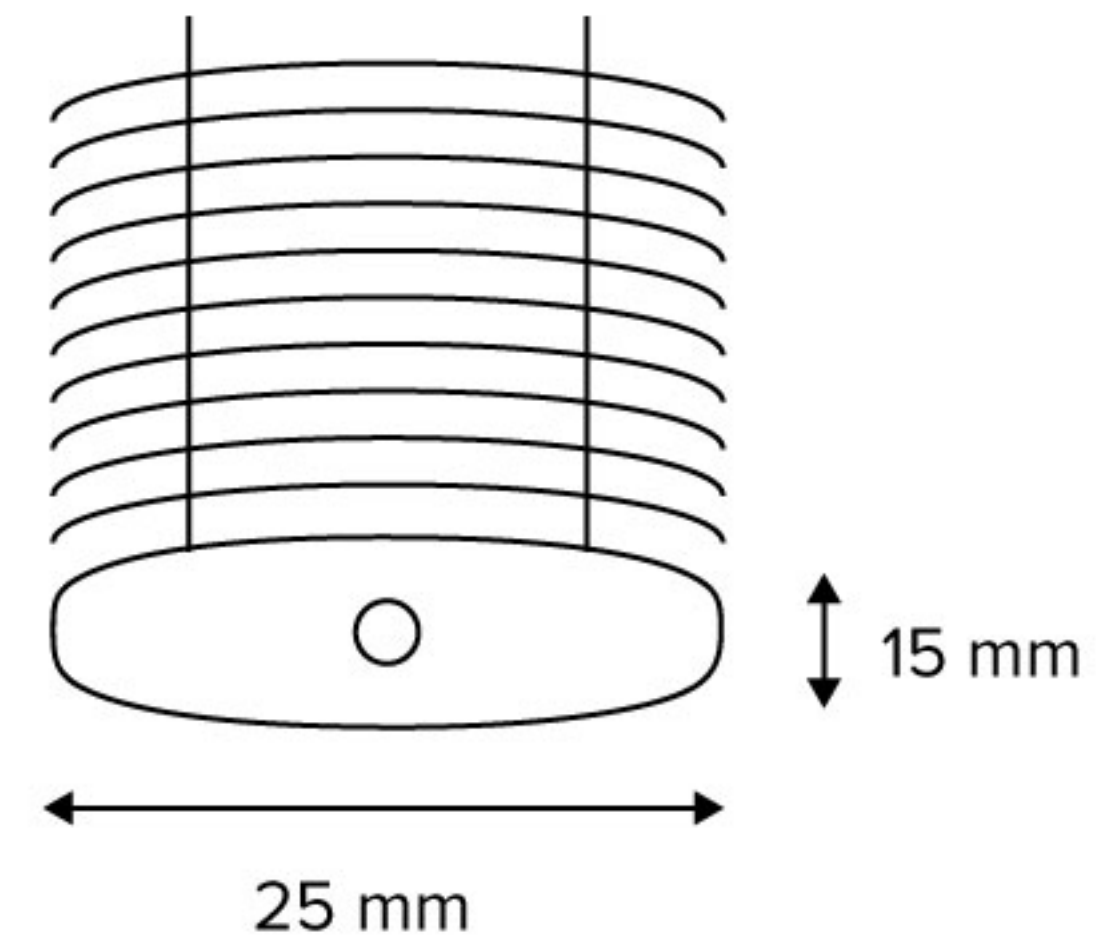

Aluminiowa żaluzja do okien i drzwi

Uchwyt uniwersalny

Listwa końcowa

Szyna górna