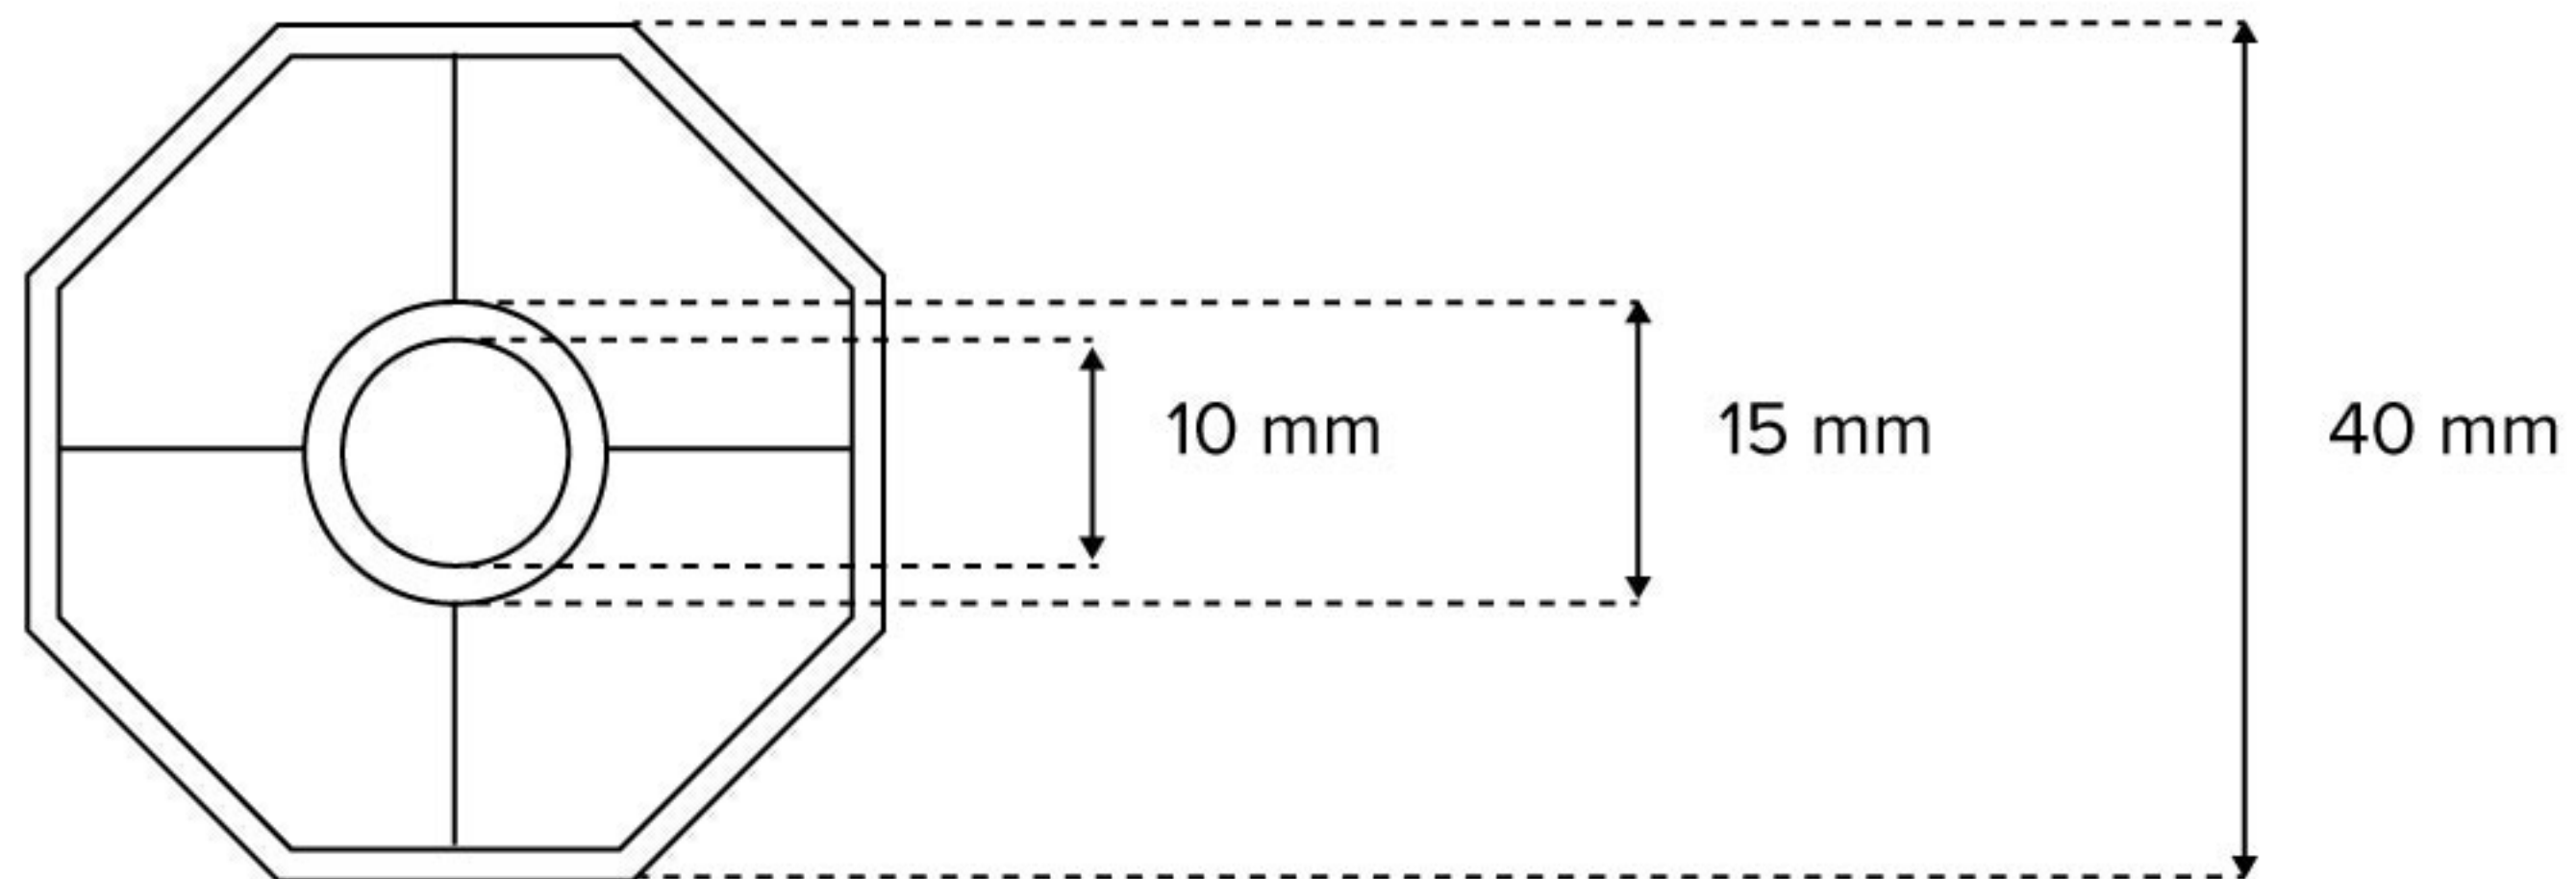

Obsadka teleskopowa z bolcem, do 8-kątnego wałka nawojowego SW40

Front

Tył