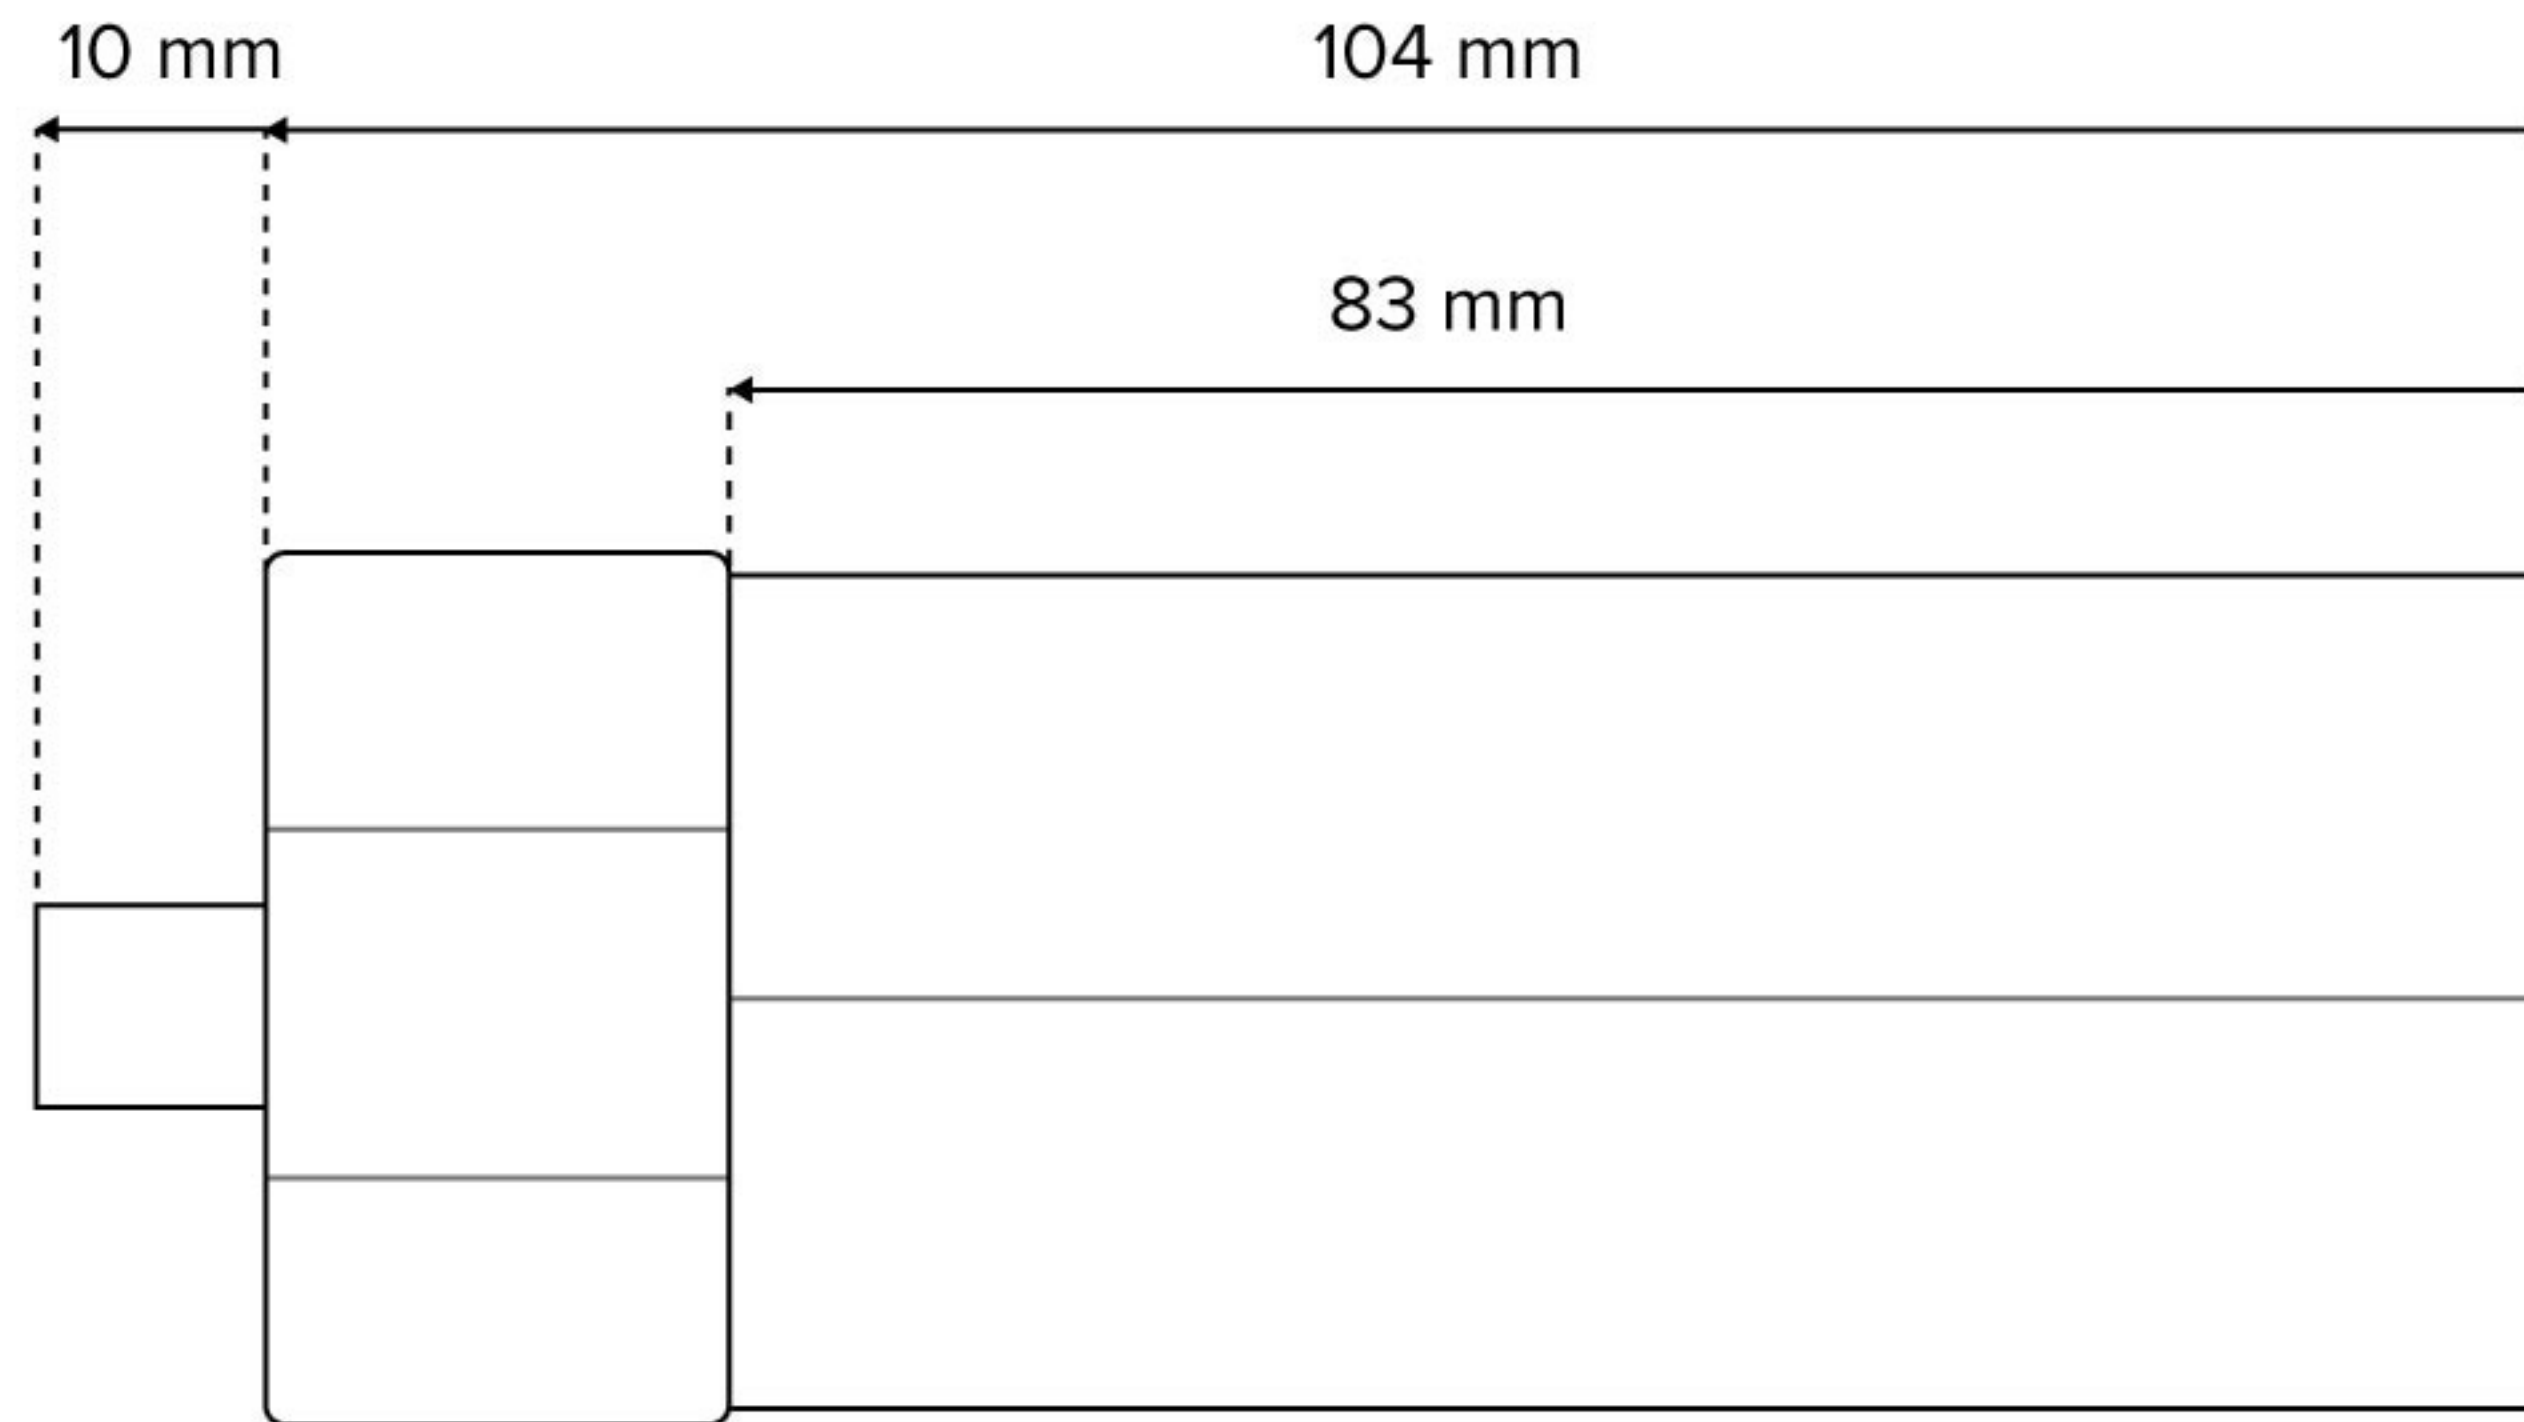

Obsadka teleskopowa z bolcem, do 8-kątnego wałka nawojowego SW40

Front

Tył