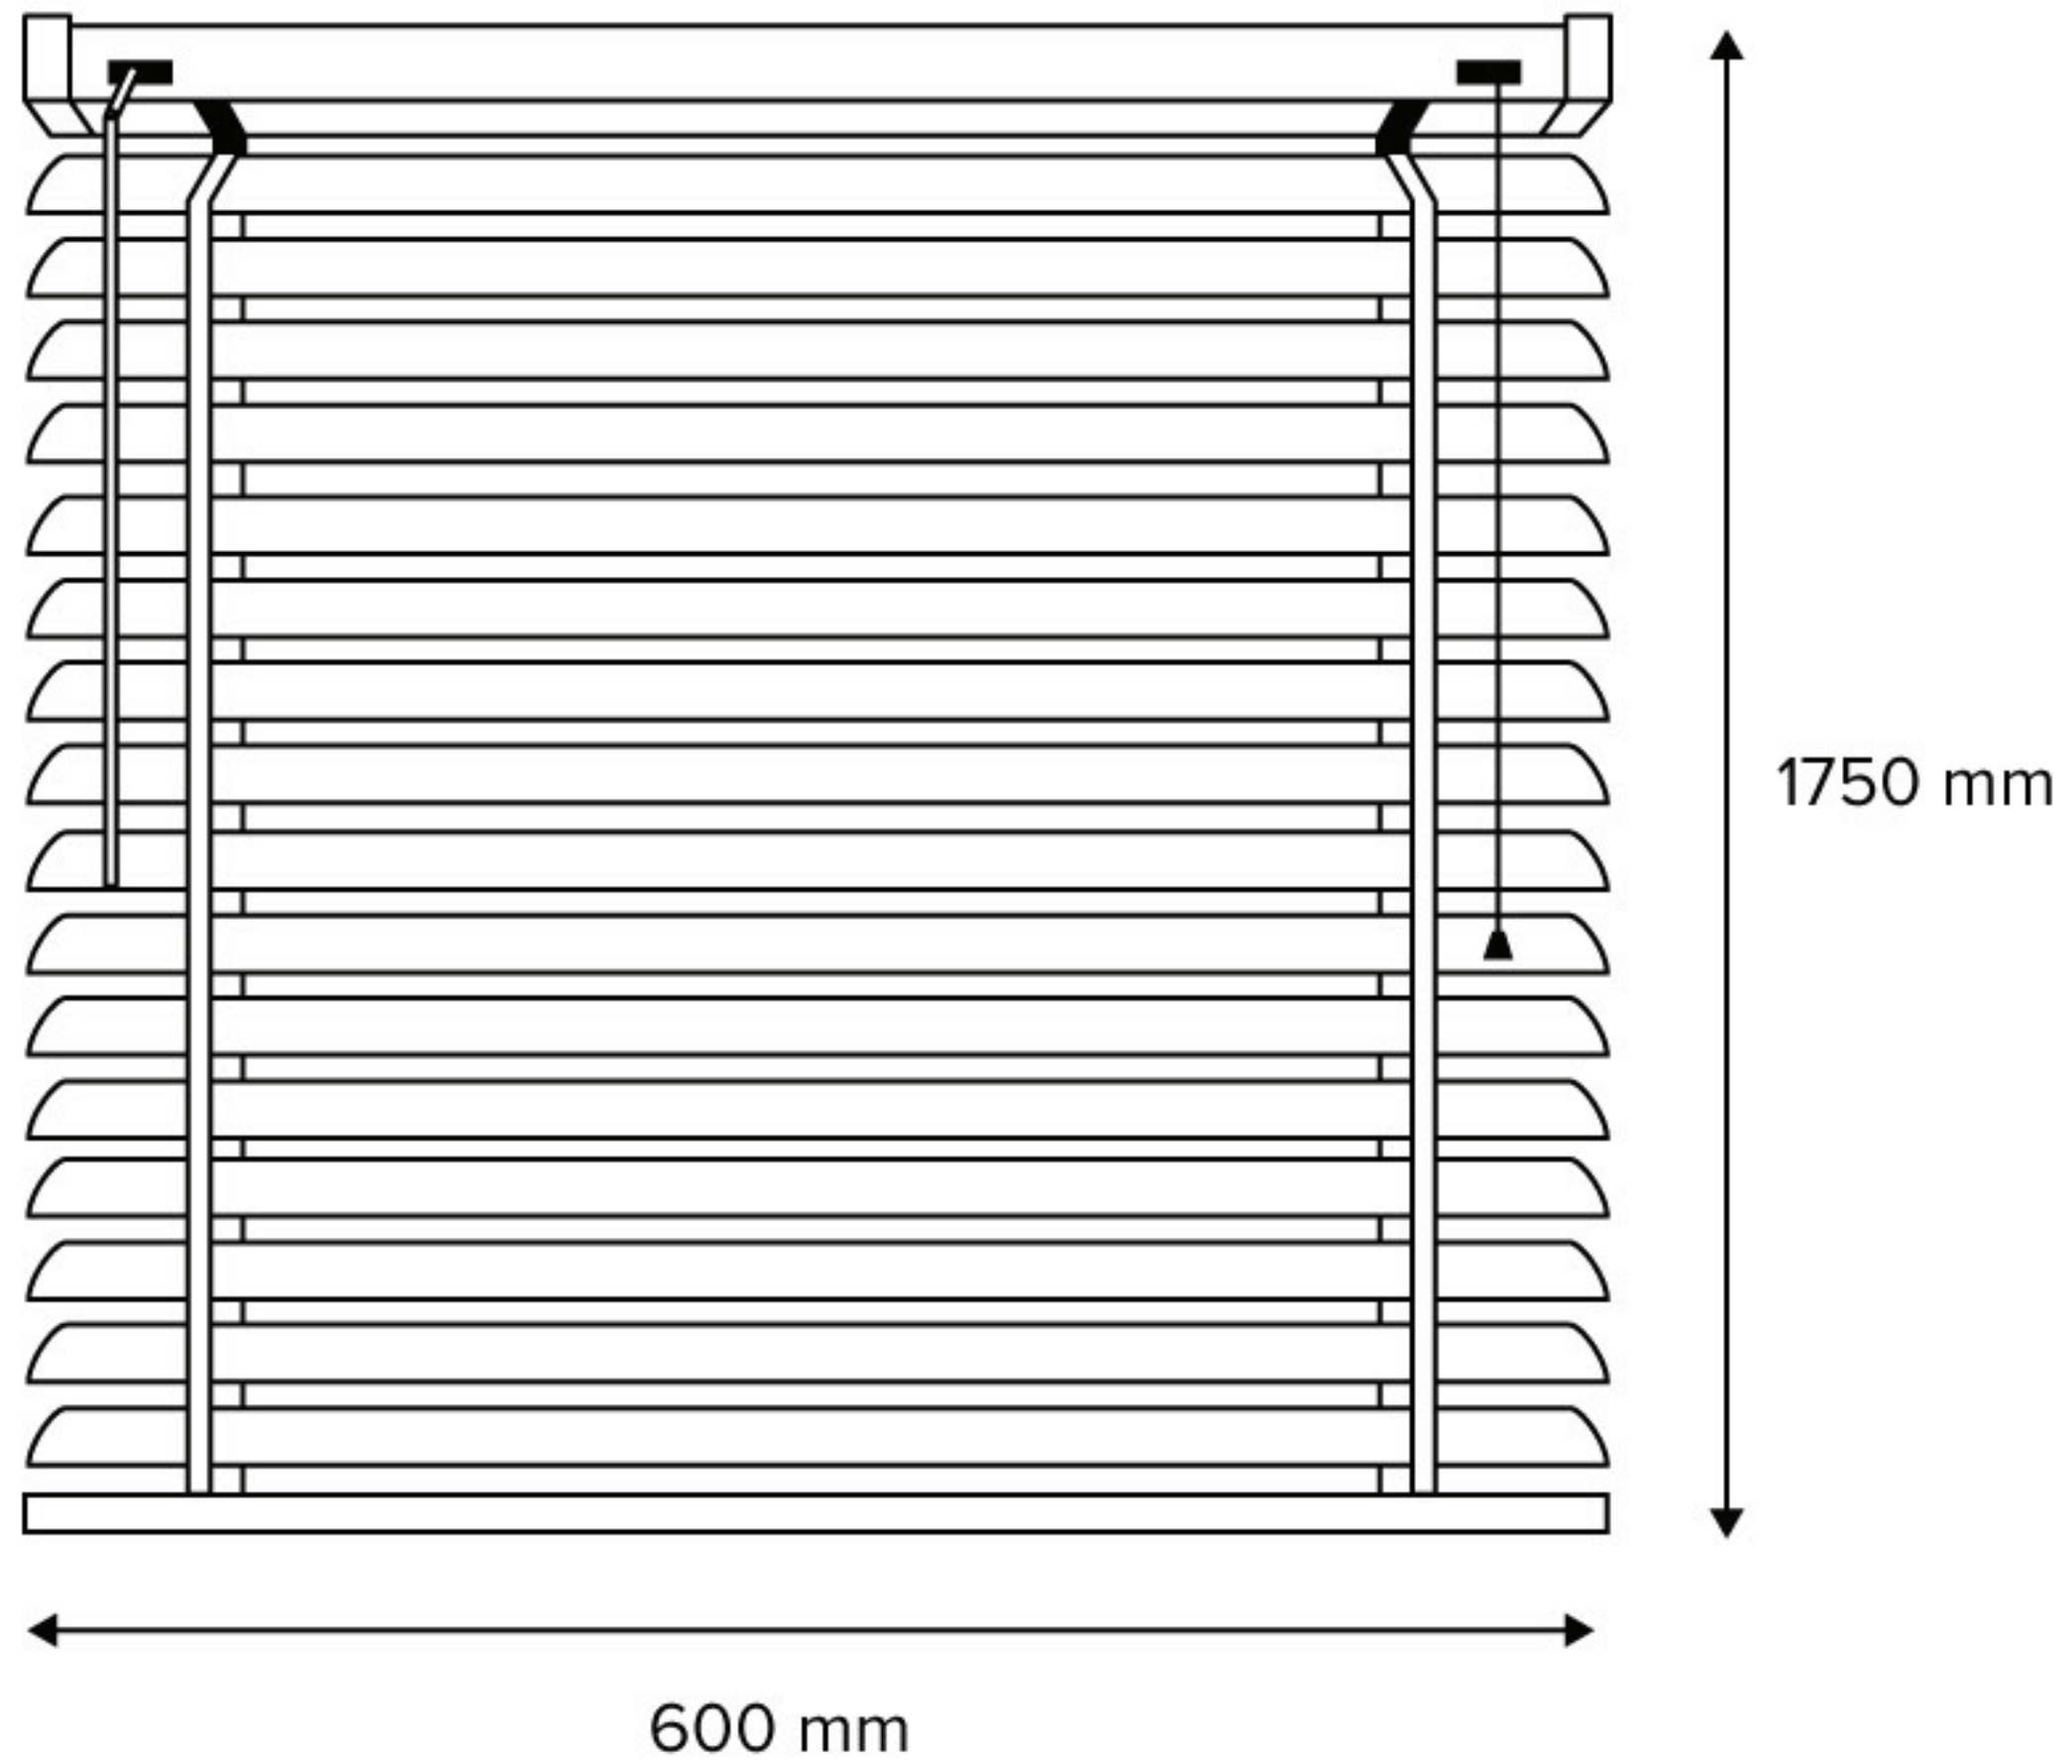

Aluminiowa żaluzja do okien i drzwi

Uchwyt uniwersalny

Listwa końcowa

Szyna górna