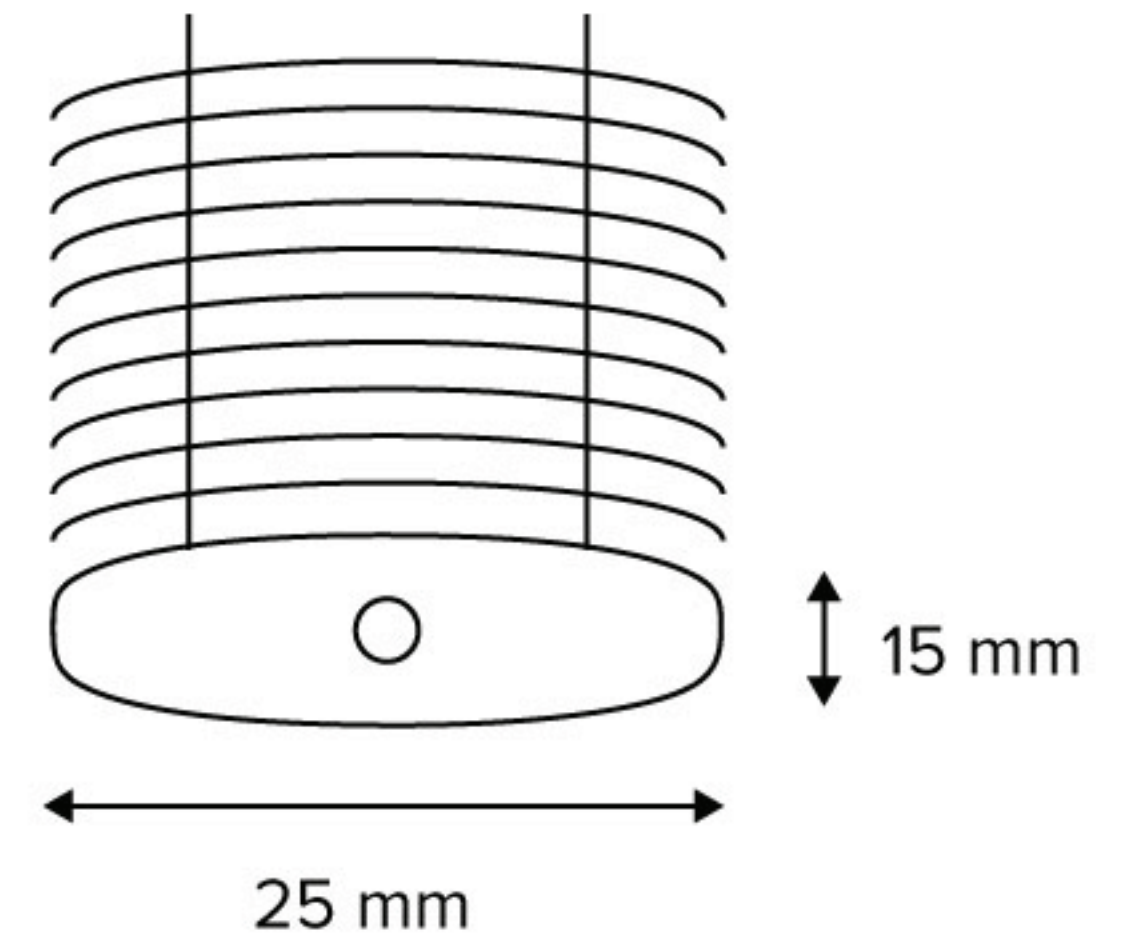

Aluminiowa żaluzja do okien i drzwi

Uchwyt uniwersalny

Listwa końcowa

Szyna górna