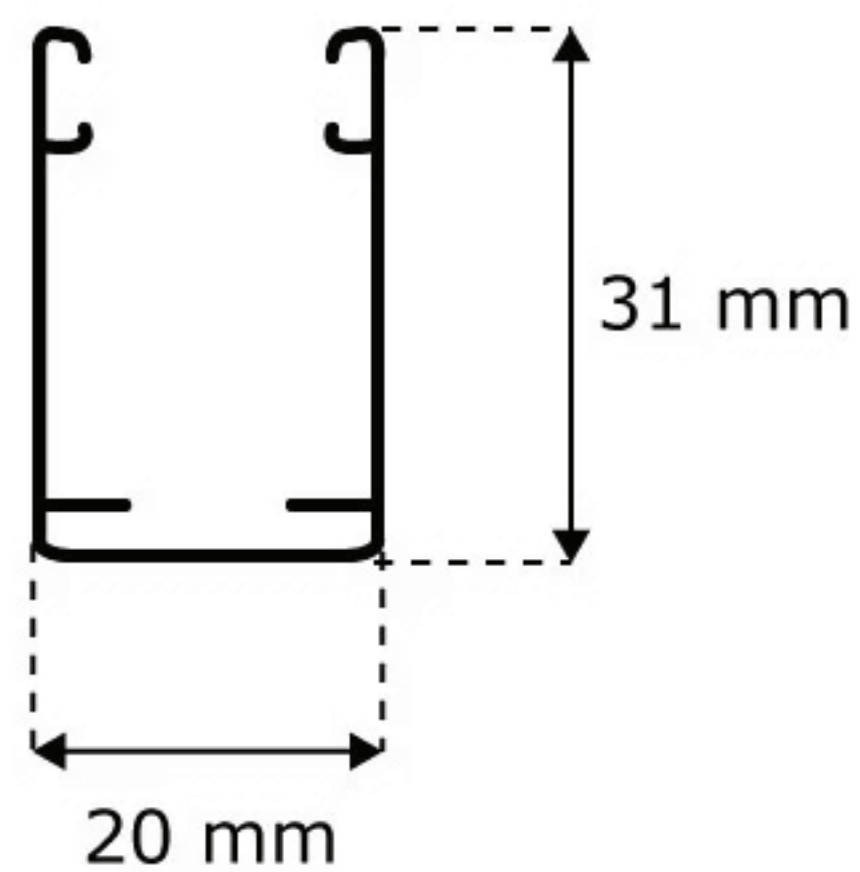

1300 -  
1800 mm

Alu-Schieneprofil