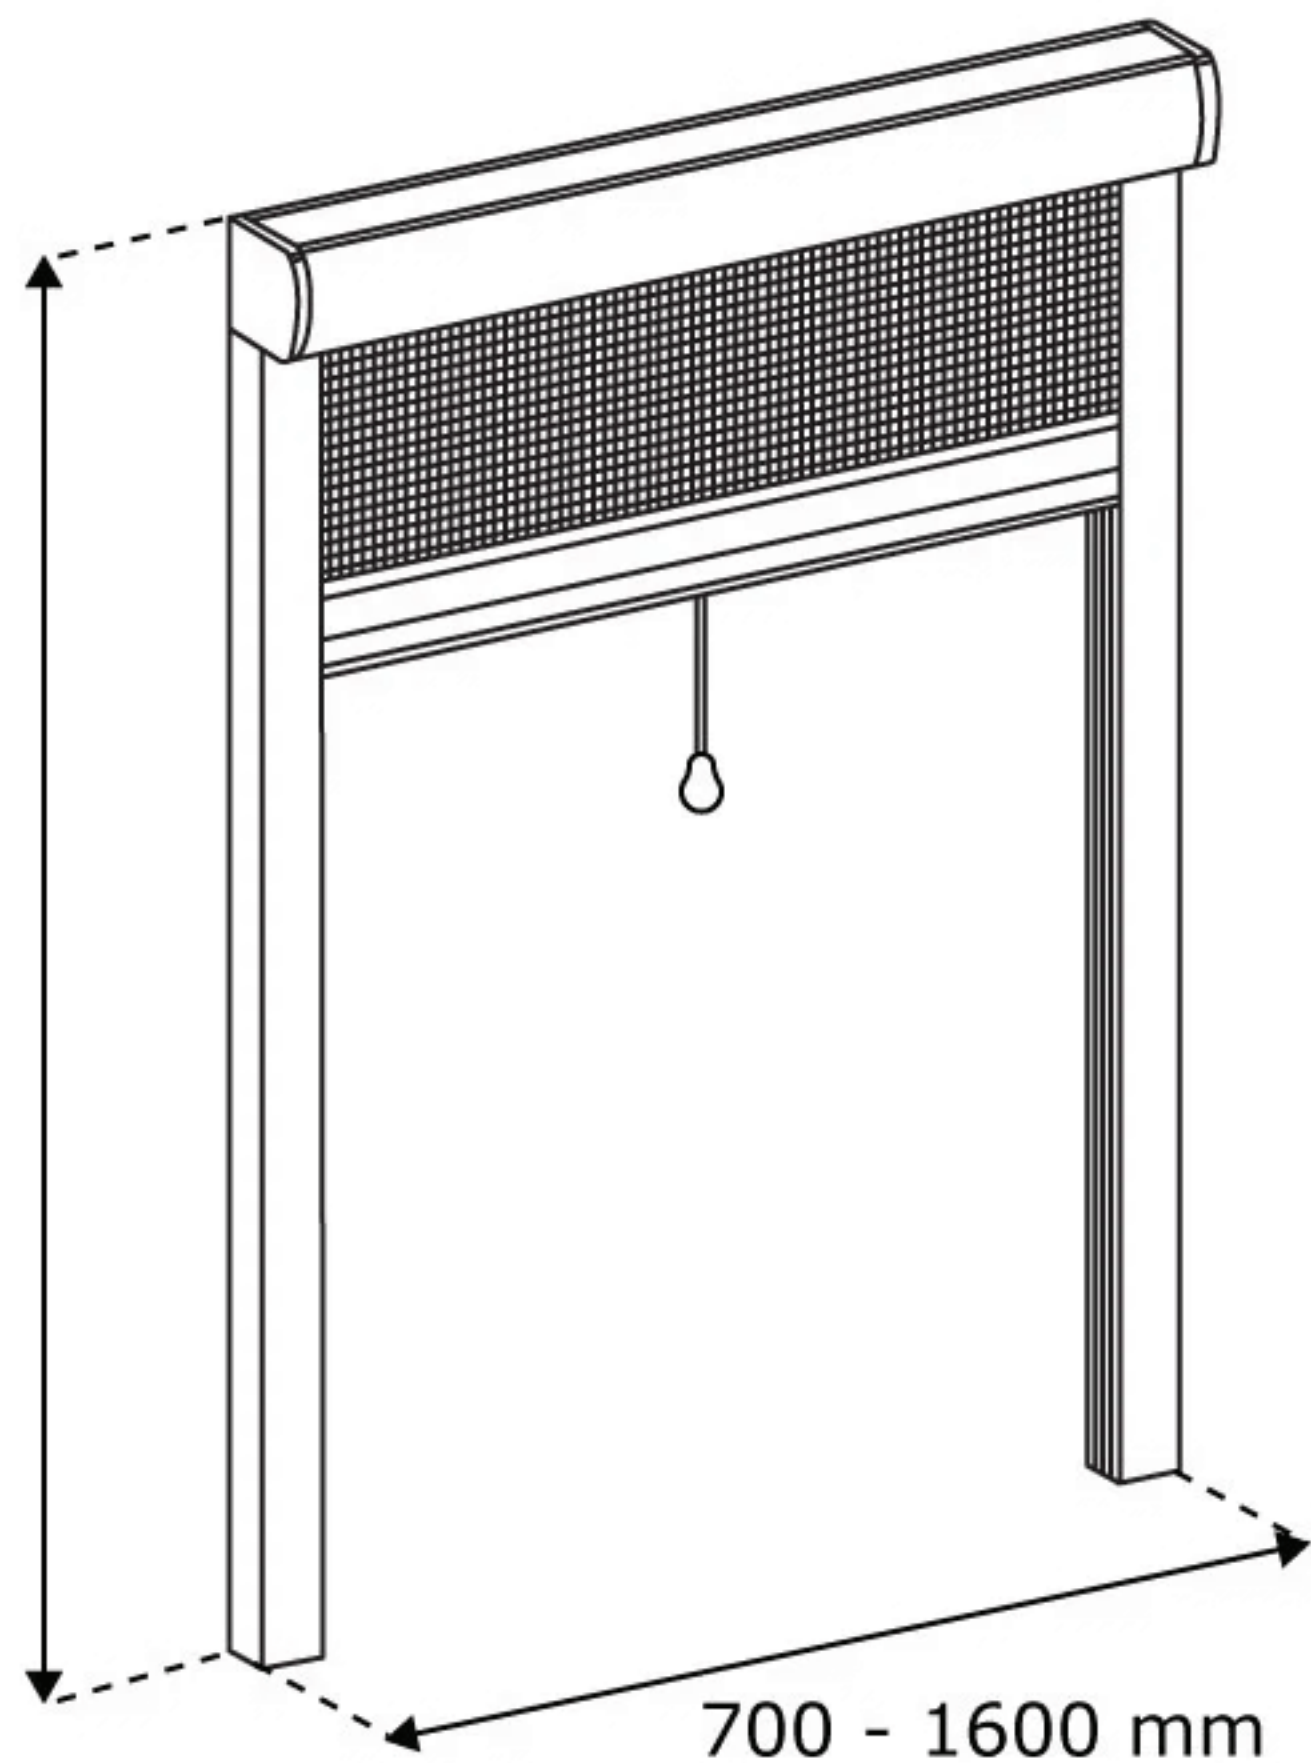

1300 -  
1800 mm

Alu-Schieneprofil