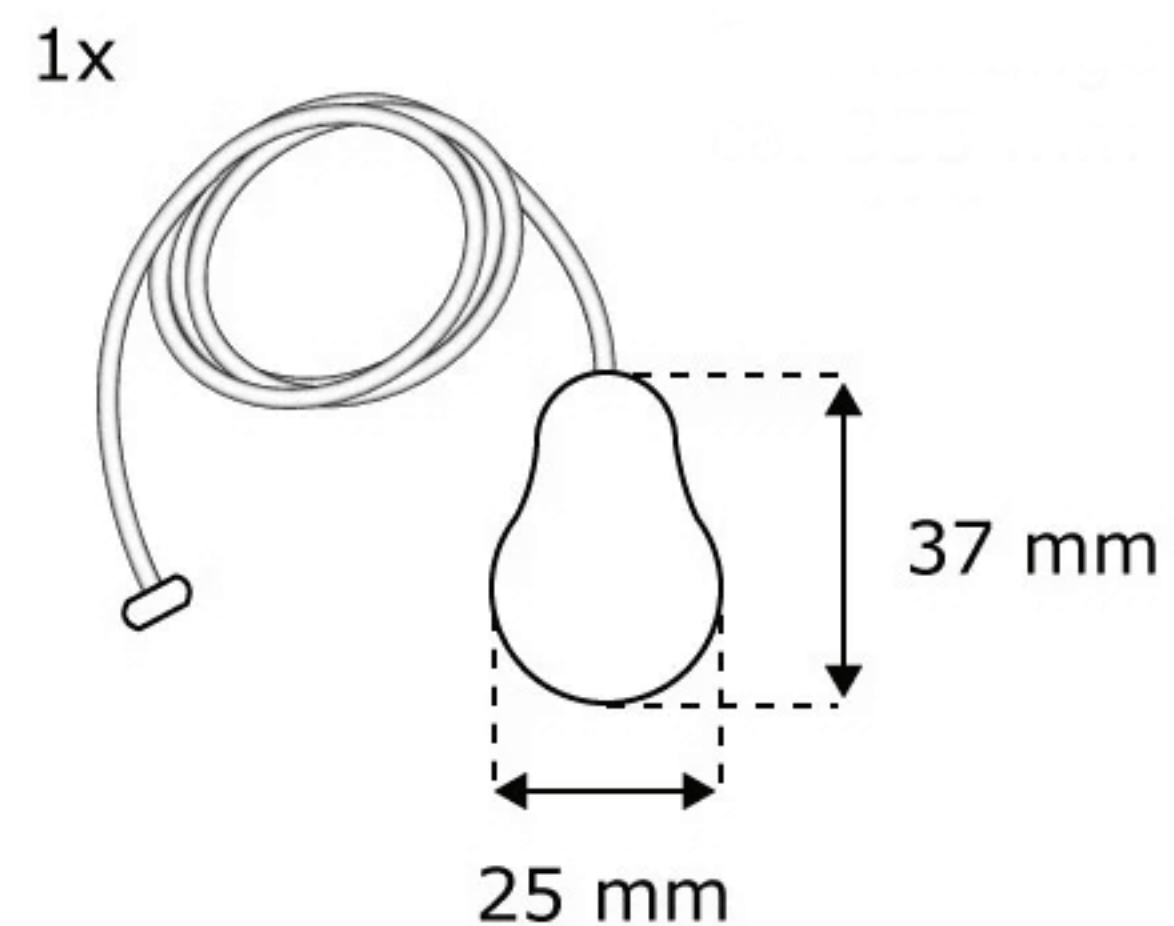

1300 -  
1800 mm

Alu-Schieneprofil