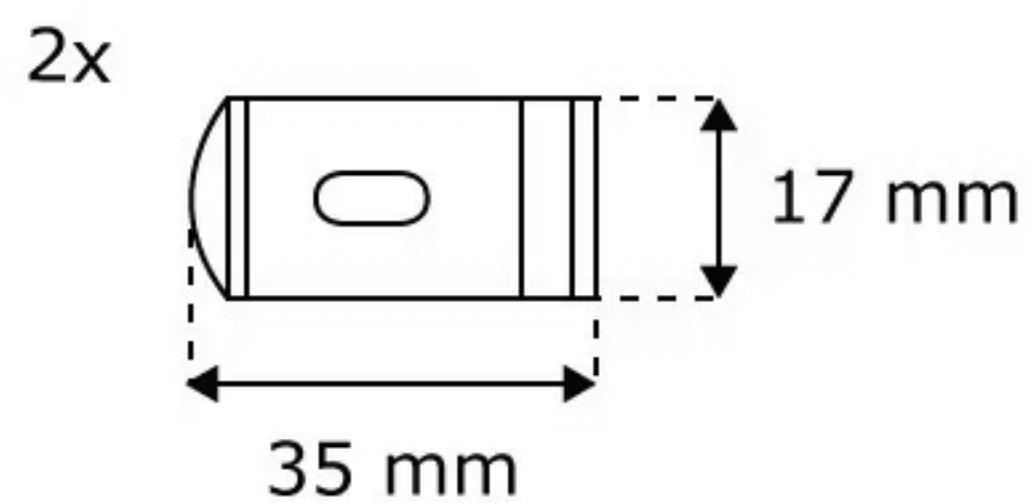

1300 -  
1800 mm

Alu-Schieneprofil