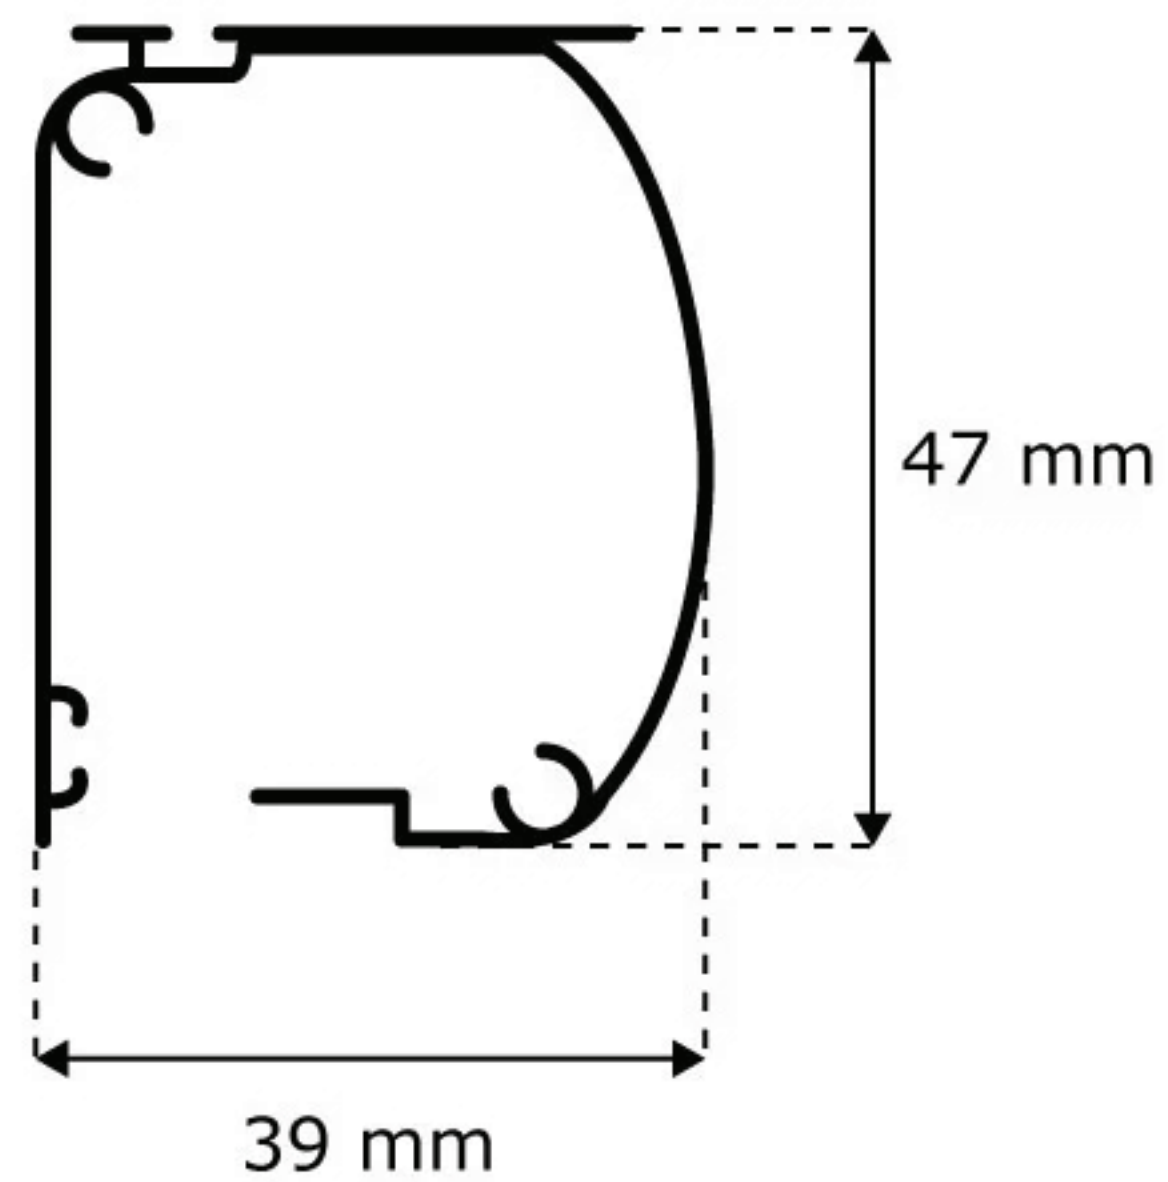

1300 -  
1800 mm

Alu-Schieneprofil