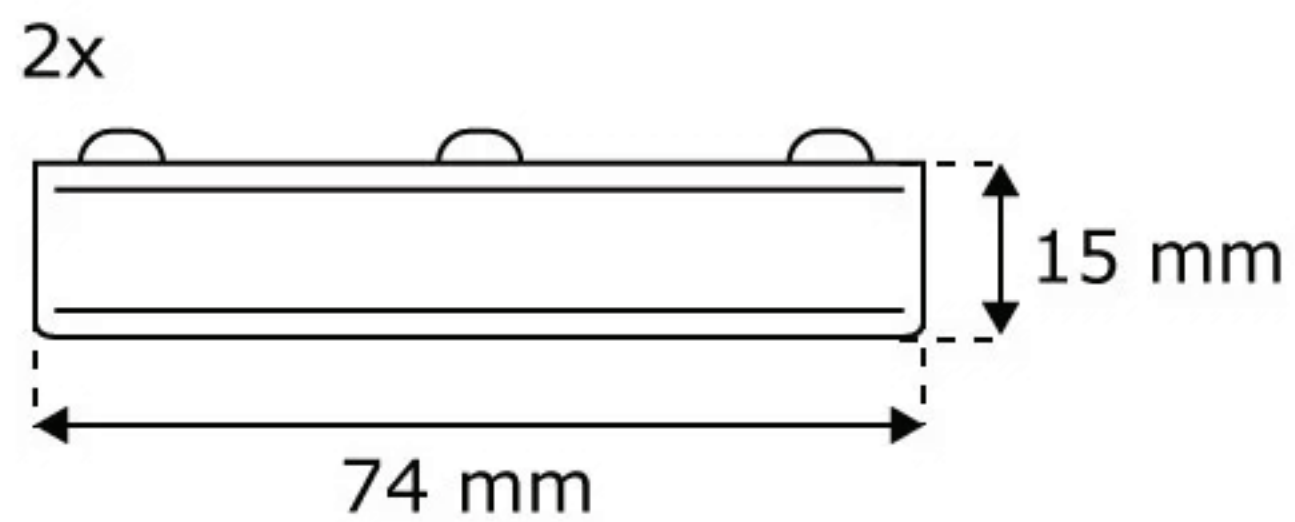

1300 -  
1800 mm

Alu-Schieneprofil