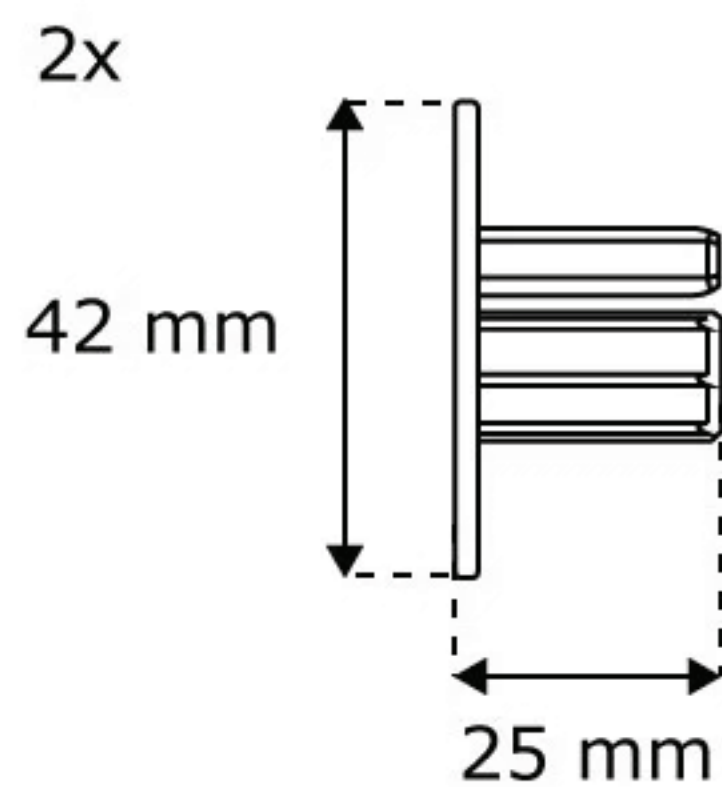

1300 -  
1800 mm

Alu-Schieneprofil