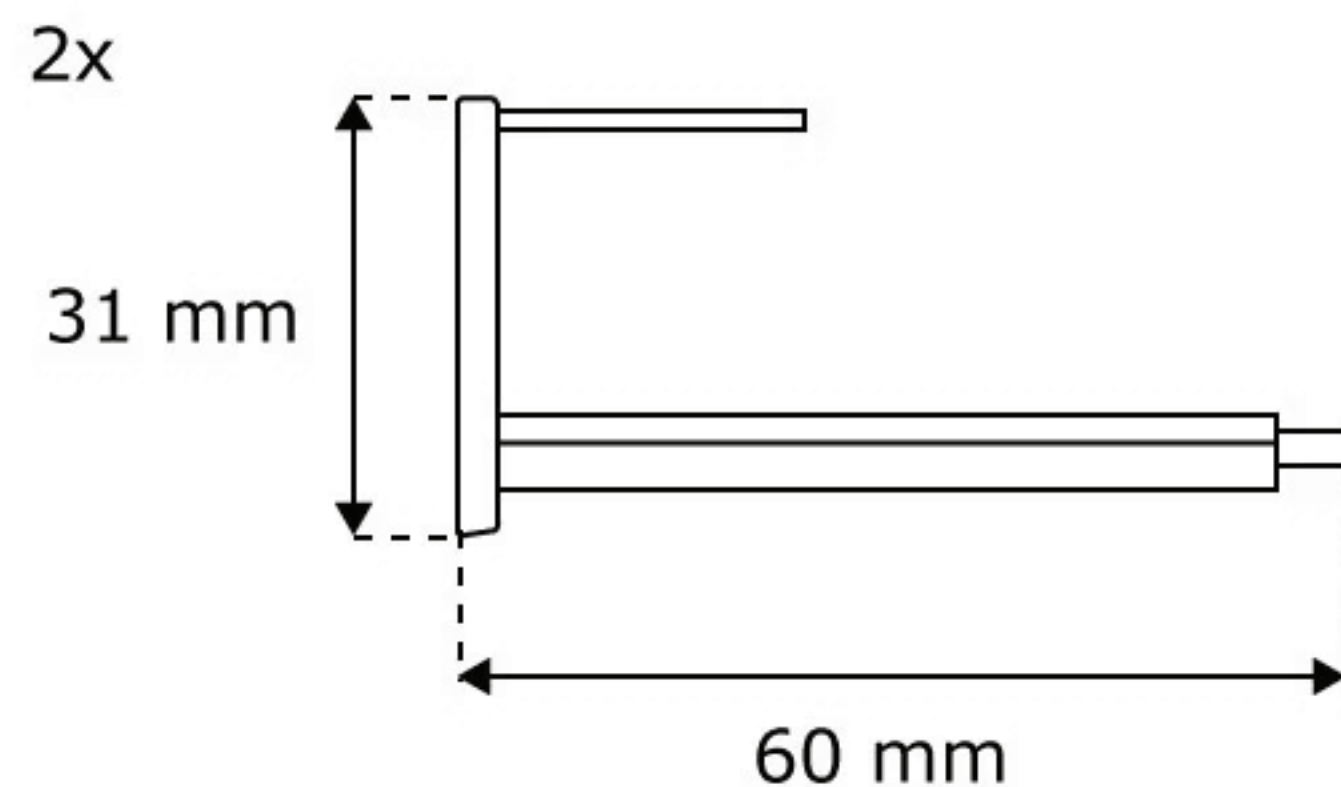

1300 -  
1800 mm

Alu-Schieneprofil