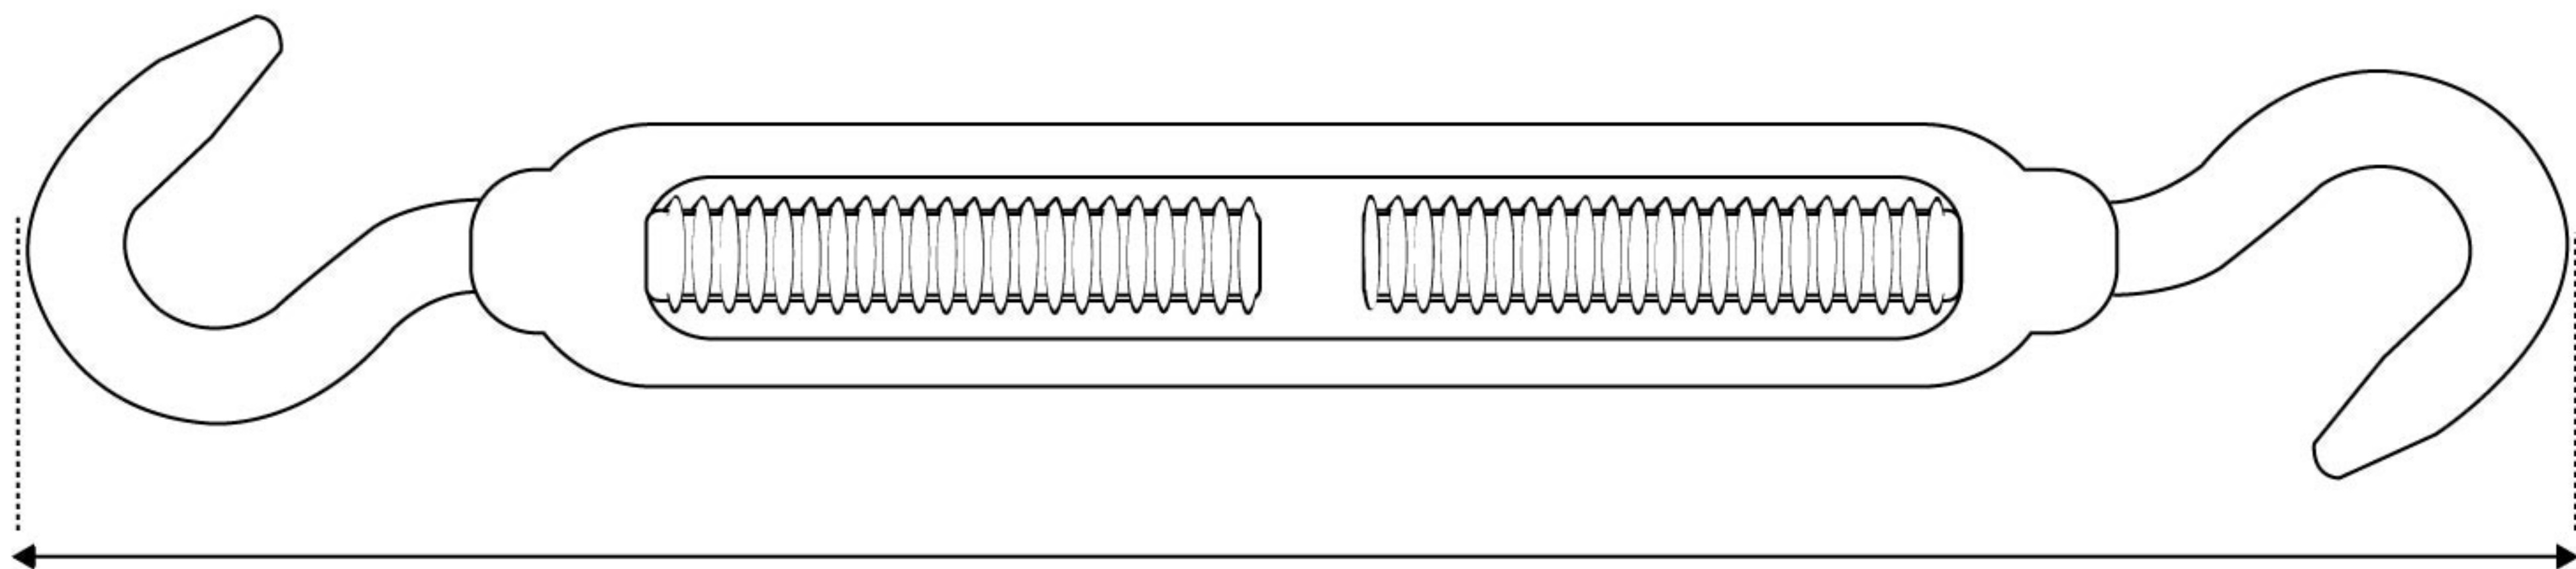

Śruba rzymska z hakami

31,5 mm

190 - 280 mm