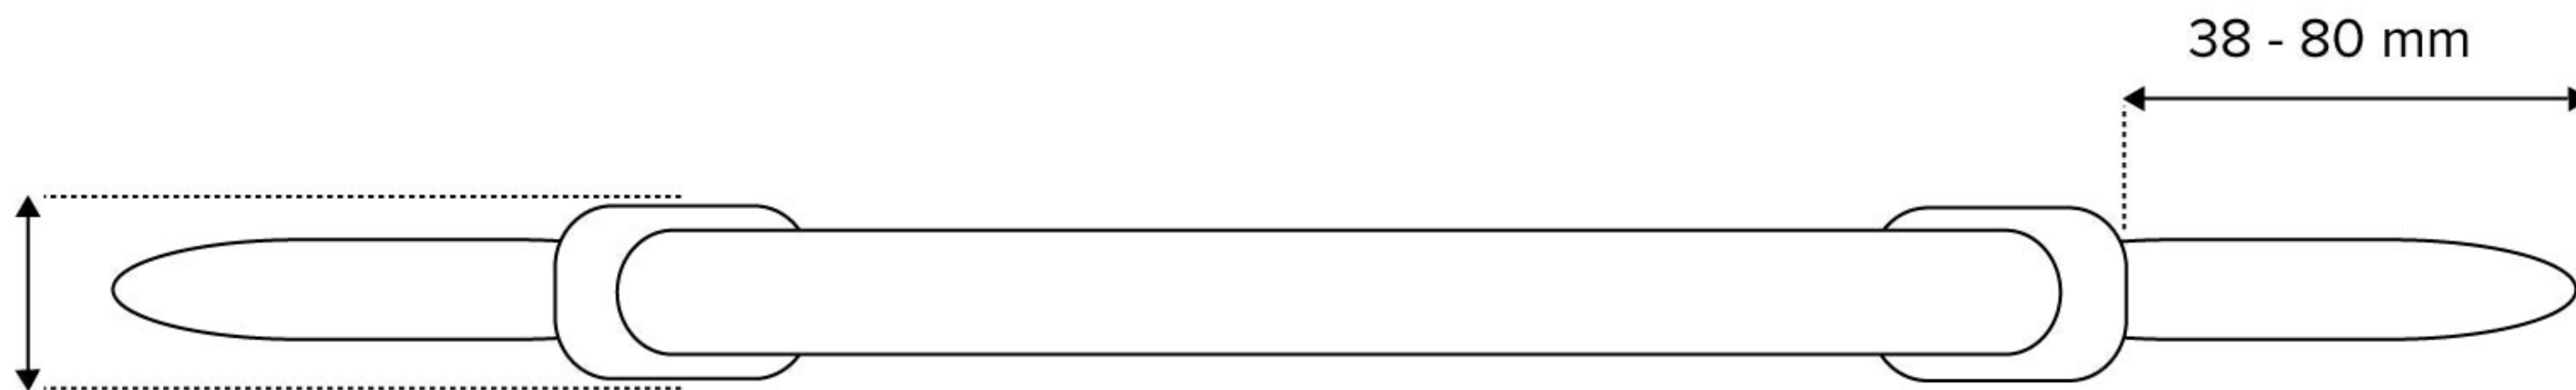

Śruba rzymska z hakami

31,5 mm

190 - 280 mm