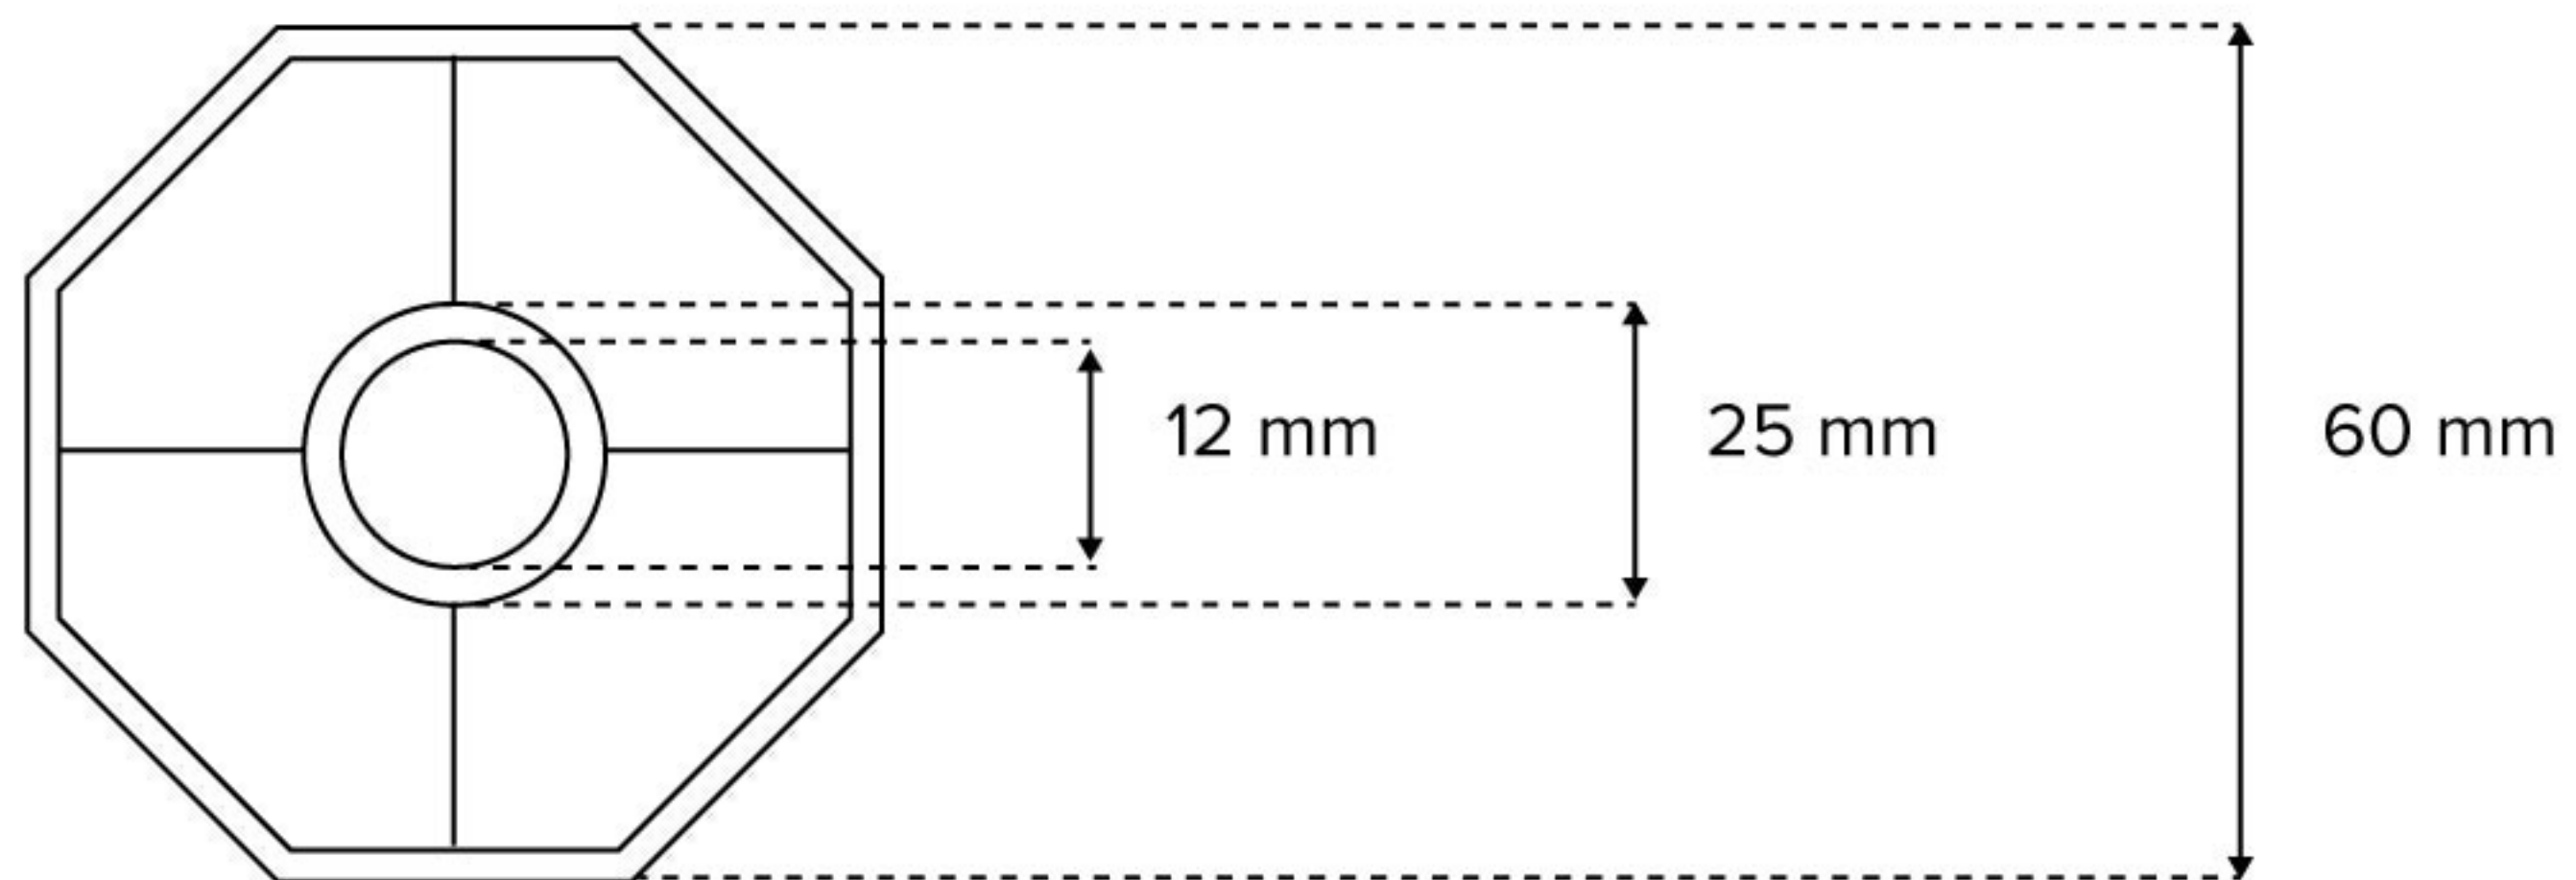

Długa obsadka do 8-kątnego wałka nawojowego SW50

Front

Tył