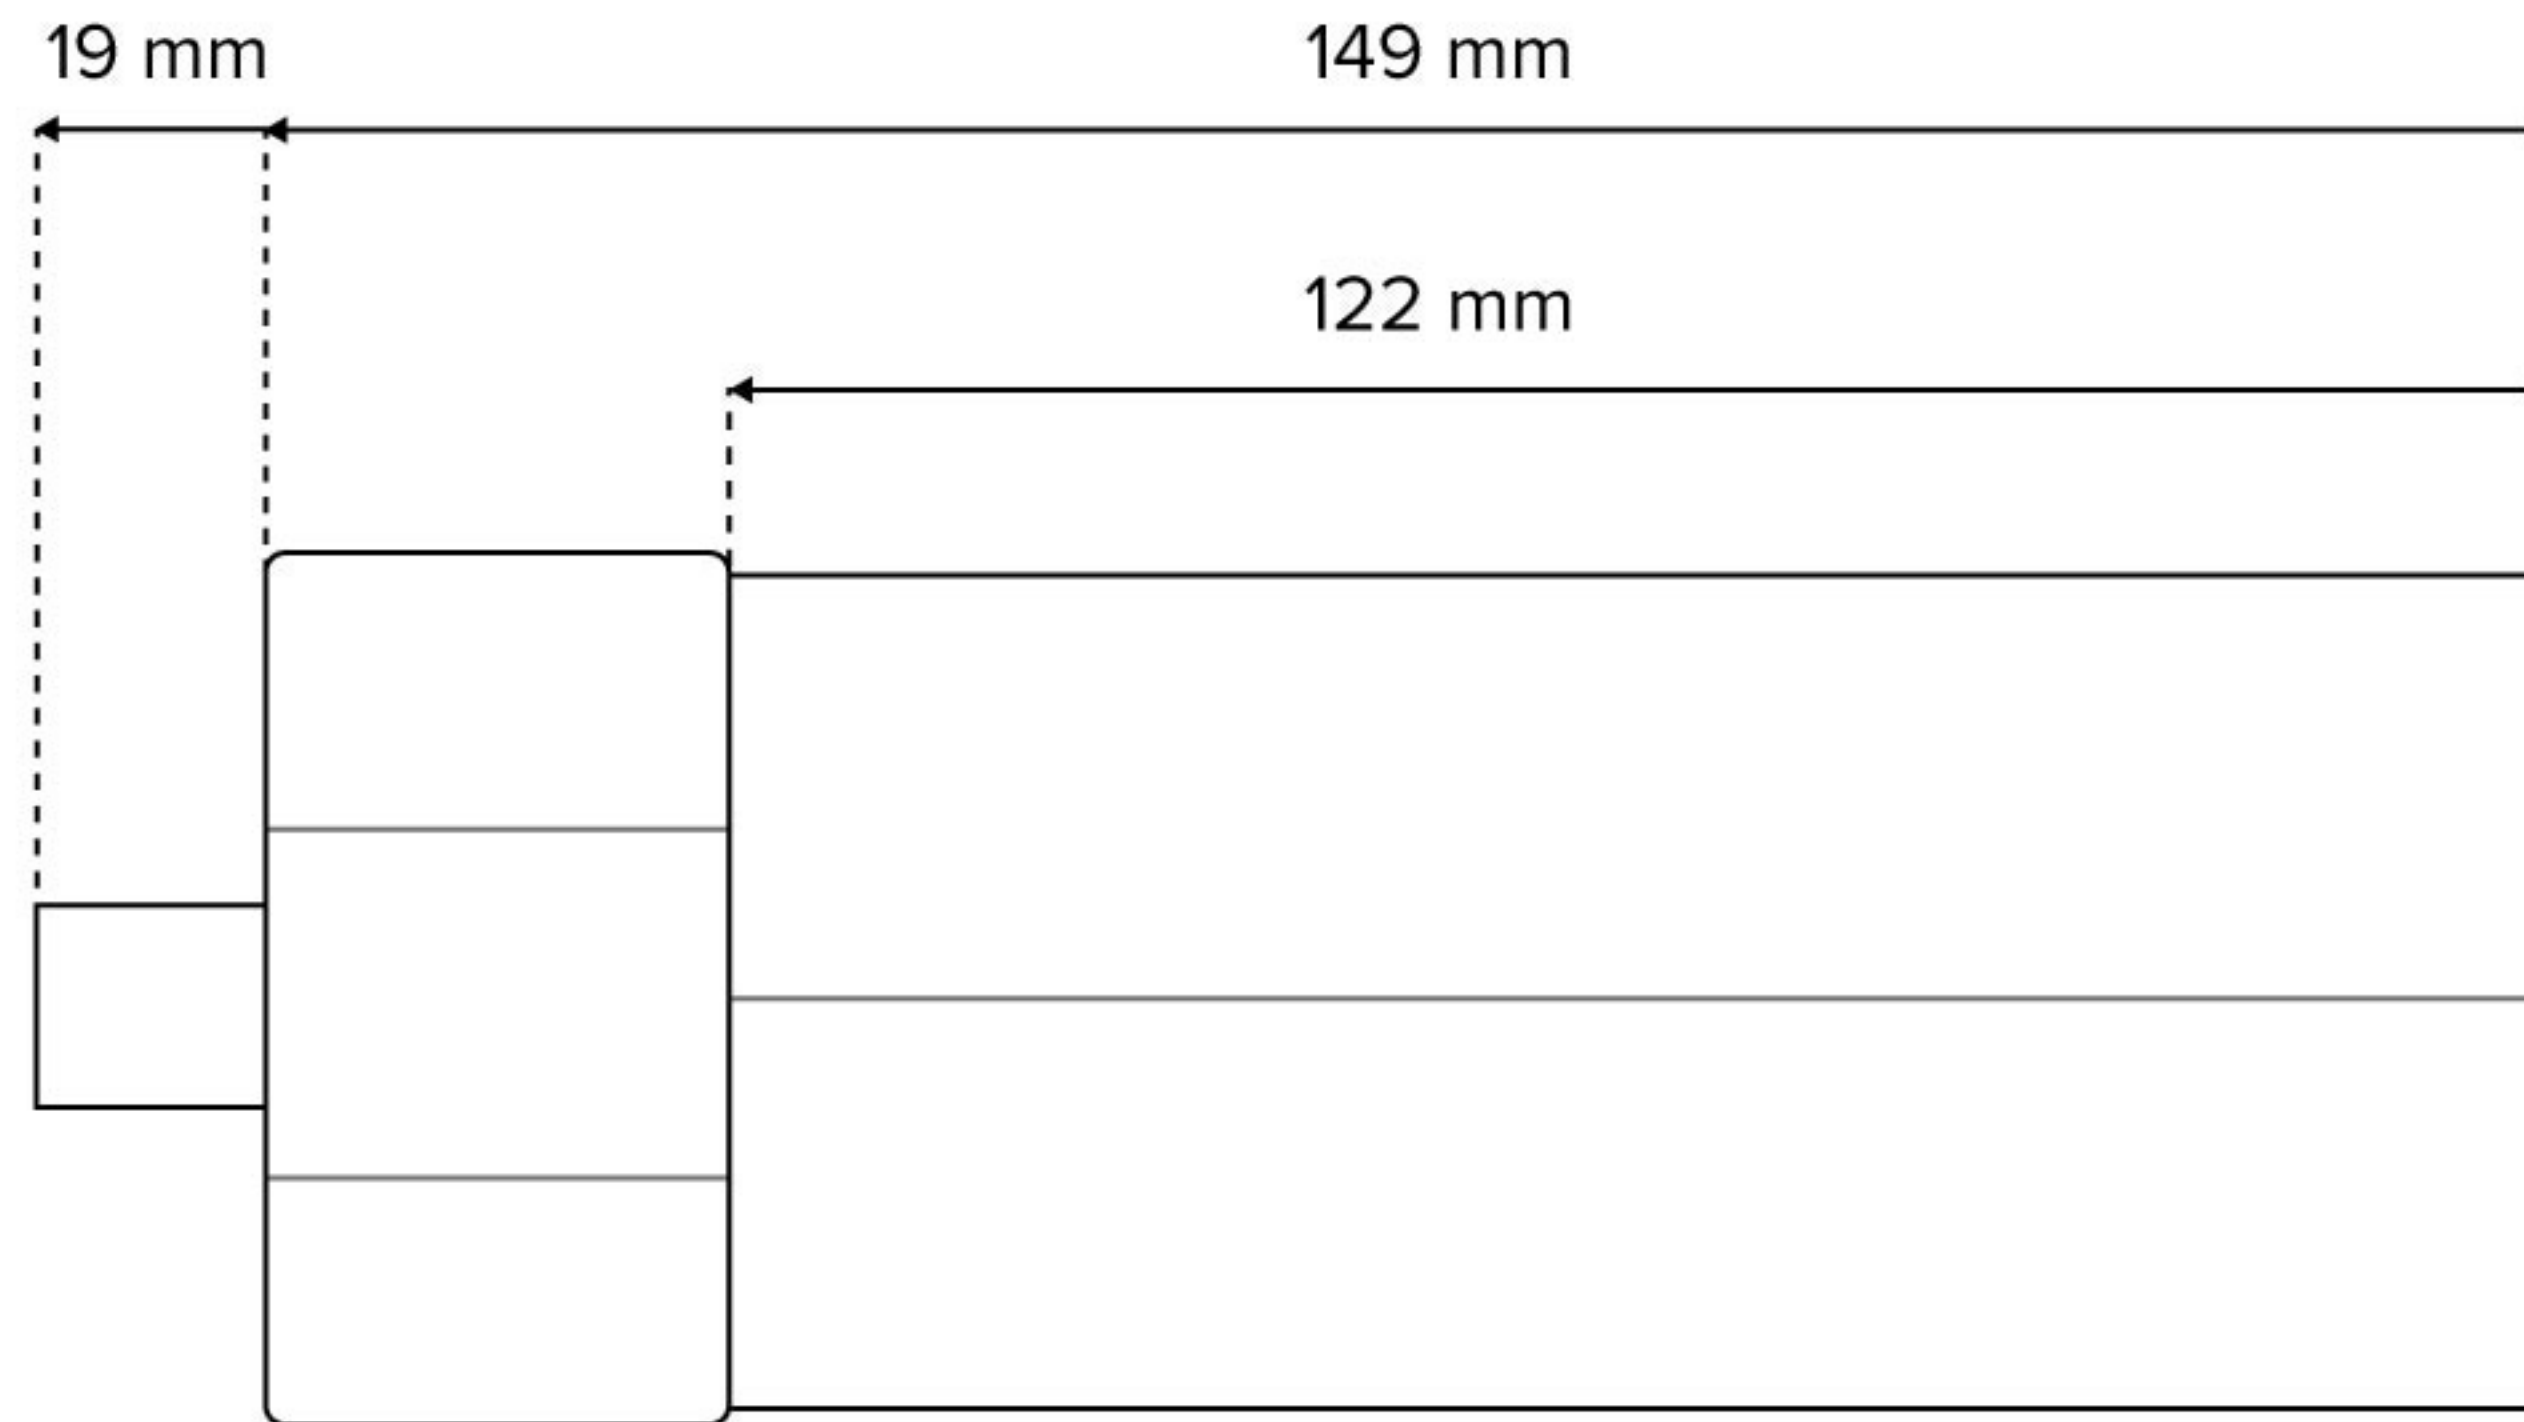

Długa obsadka do 8-kątnego wałka nawojowego SW50

Front

Tył