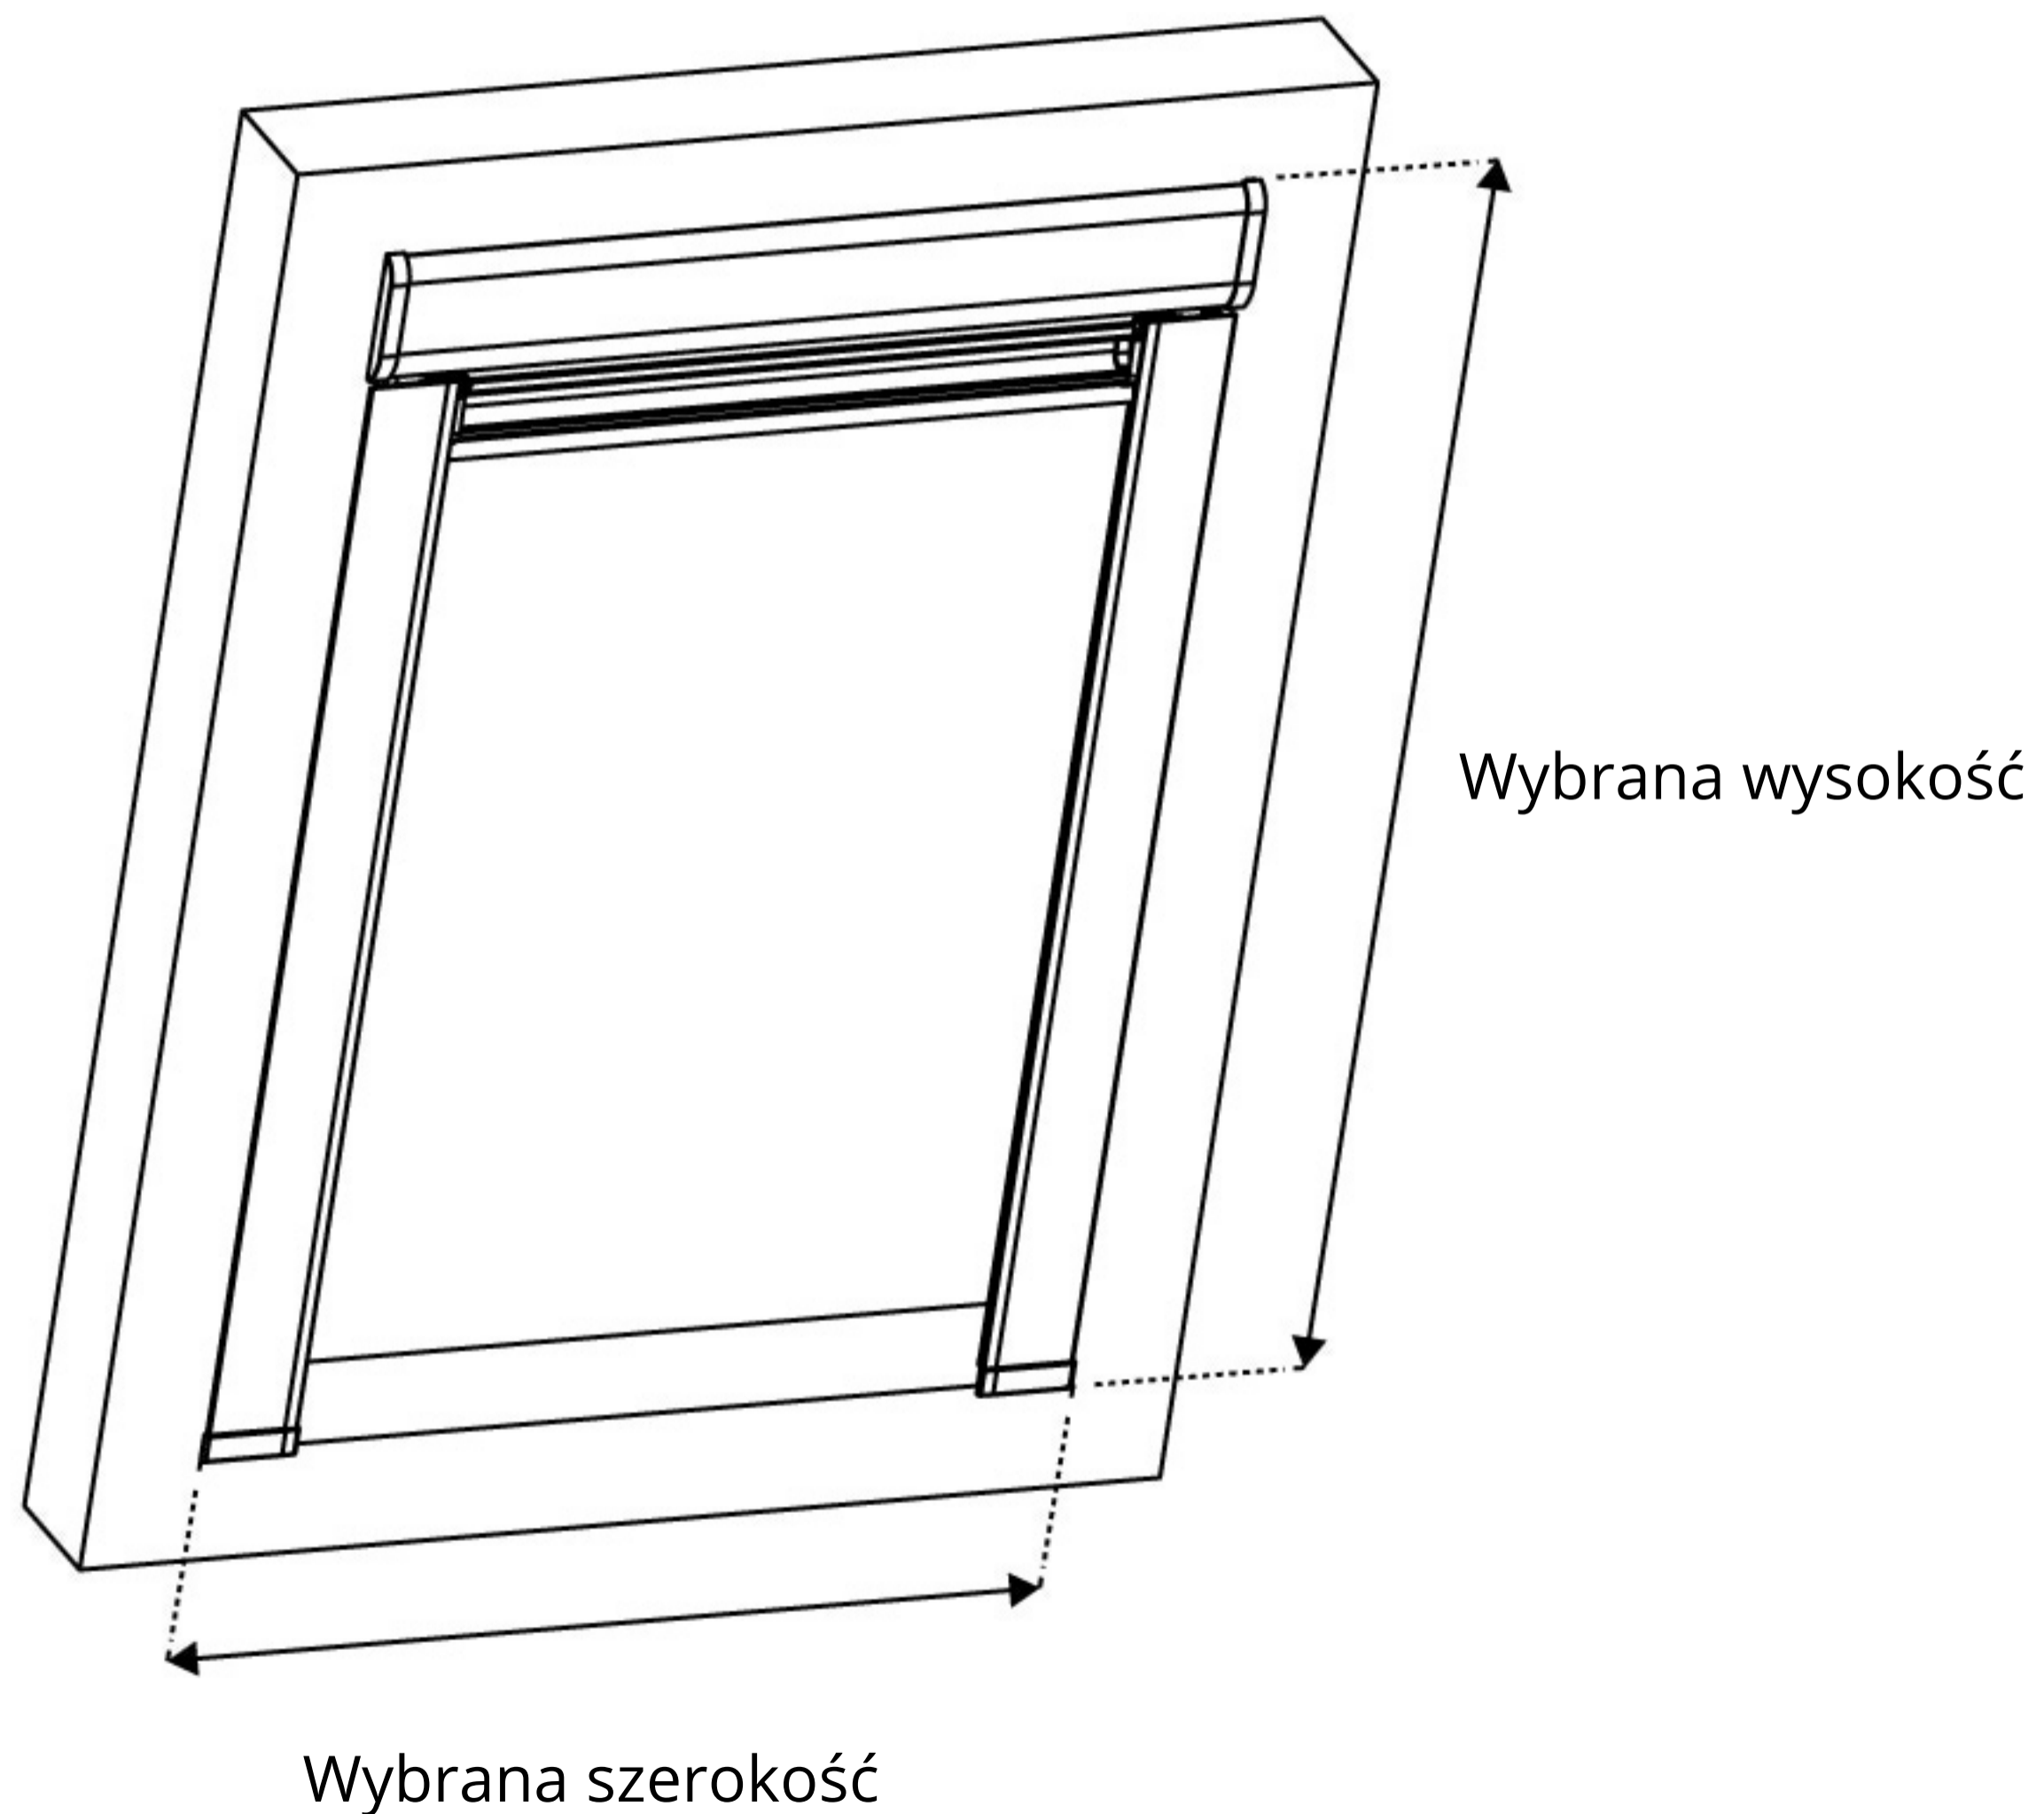

Zaciemniająca roleta do okien dachowych Velux

2x Uchwyt kasety

6x Śruba
Ø3 x 20 mm

4x Śruba
Ø3 x 16 mm