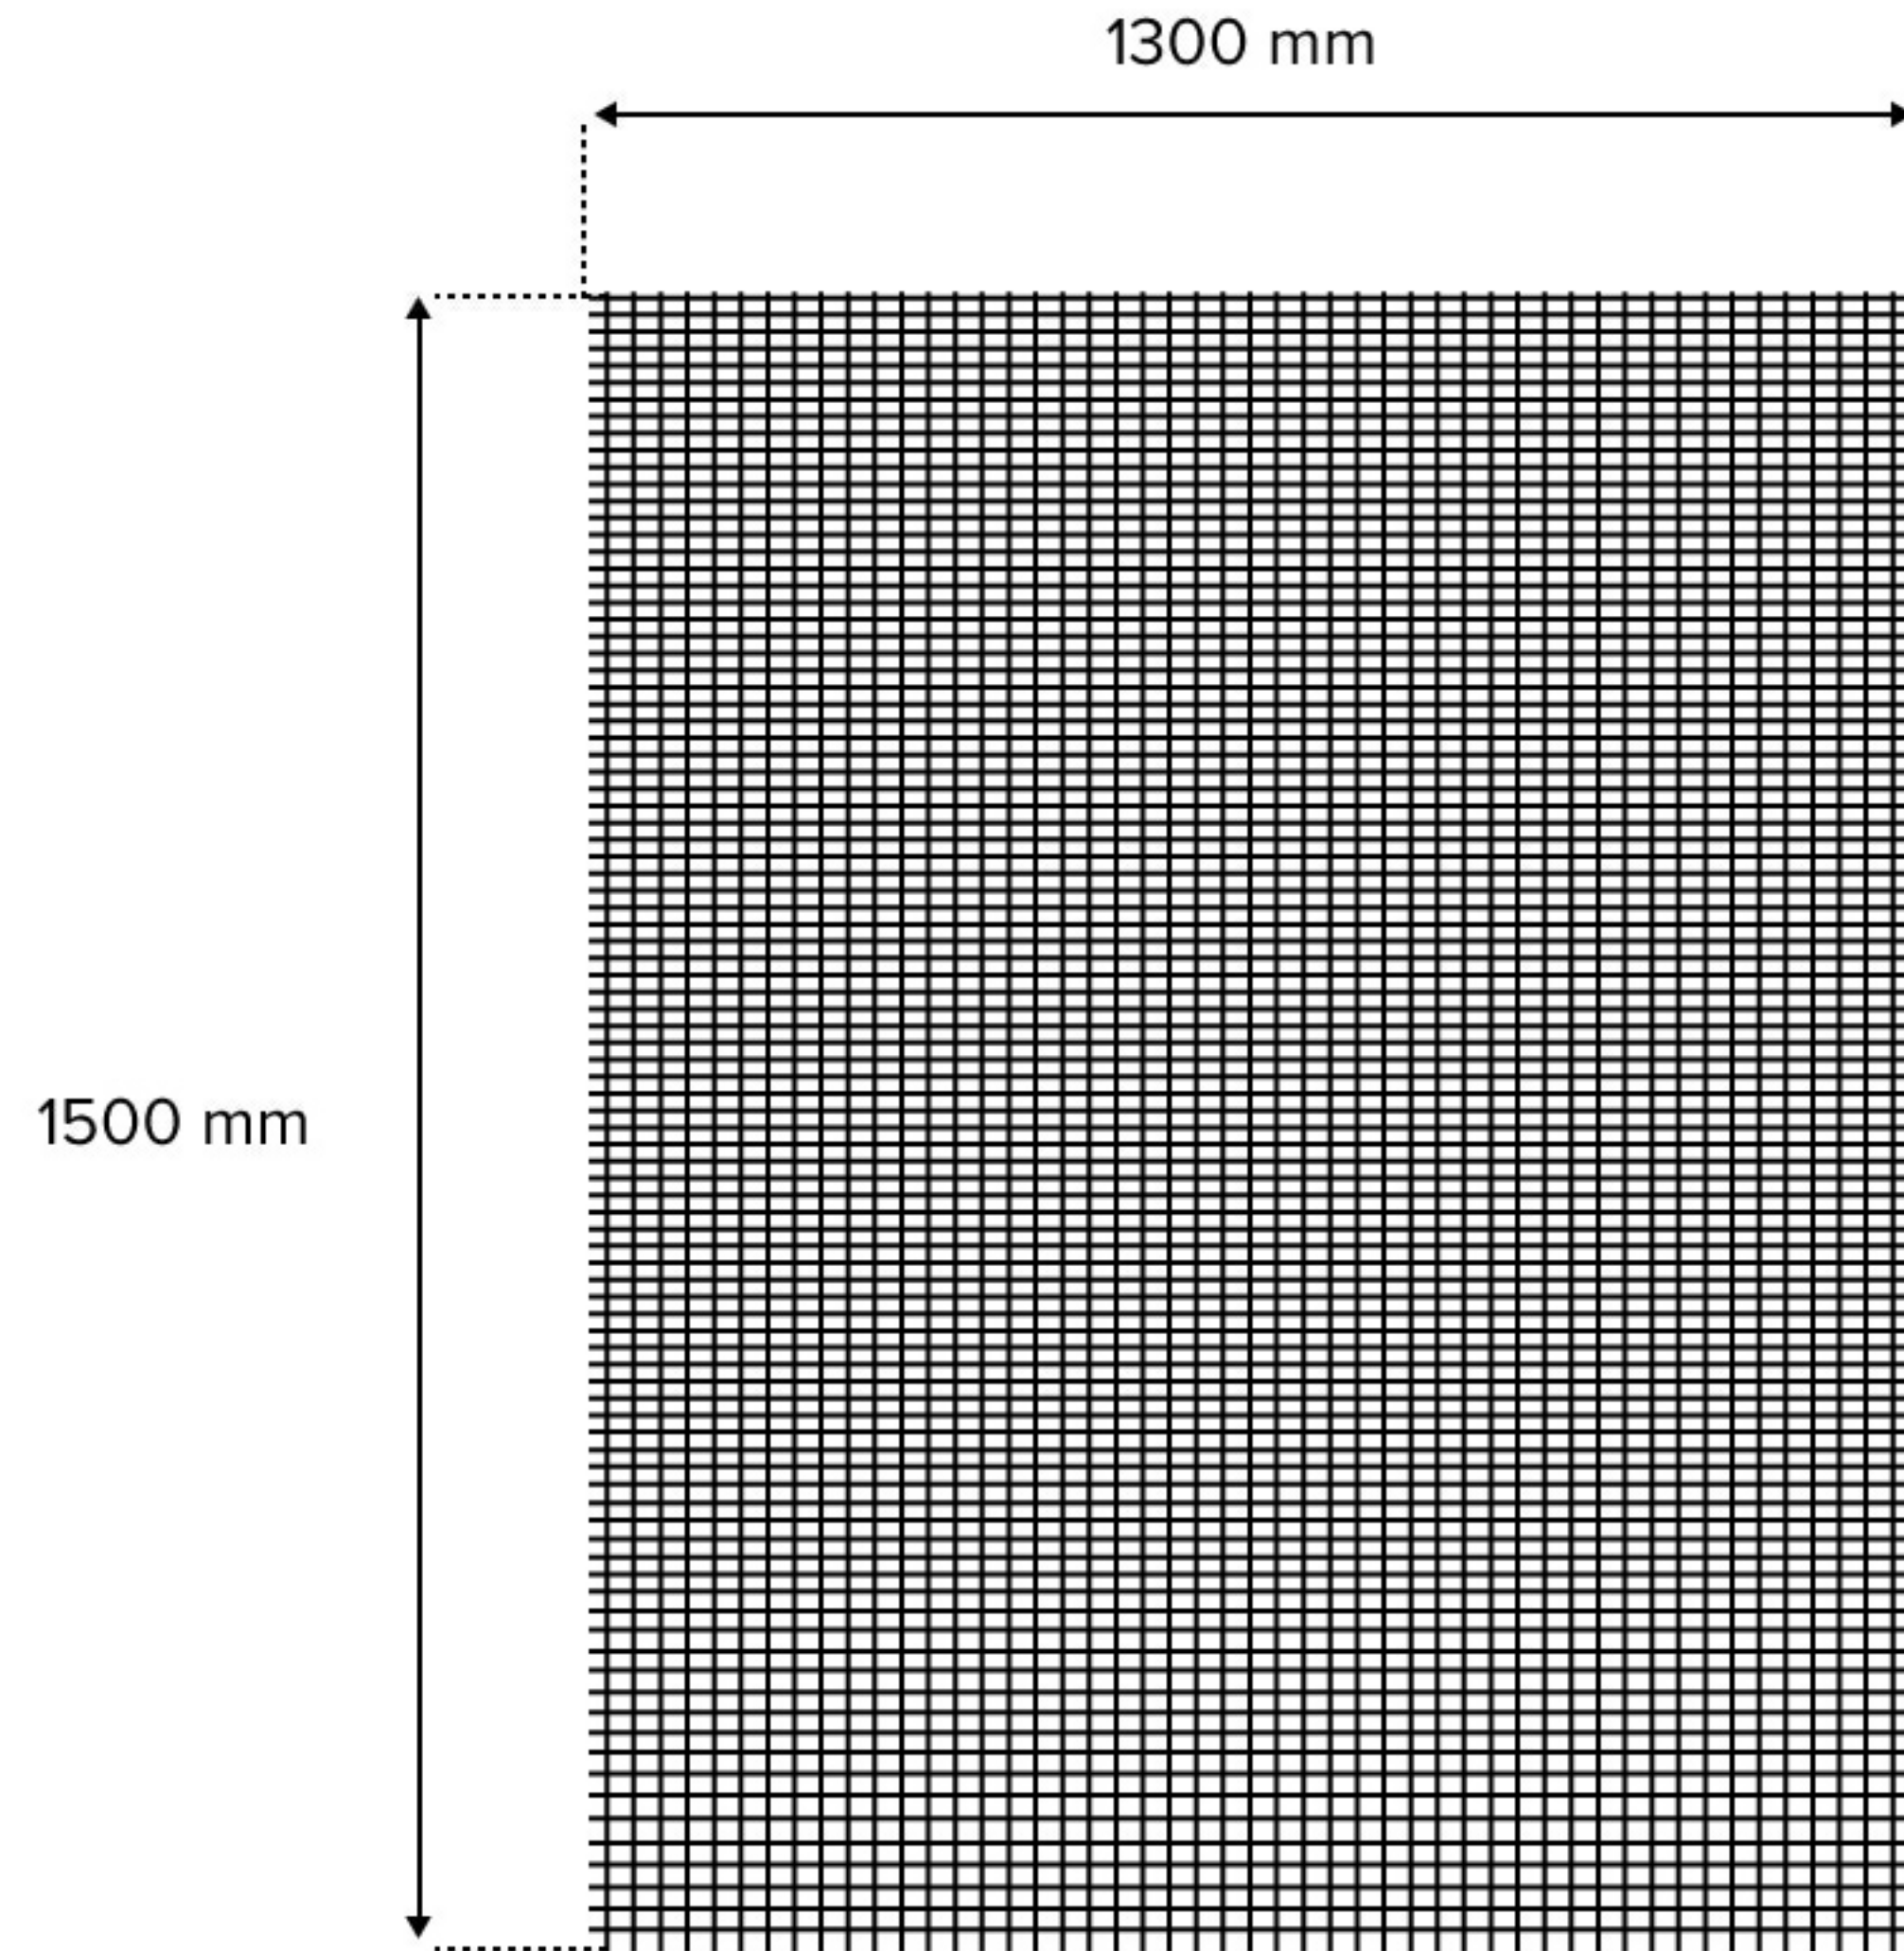

Moskitiera okienna przeciw owadom 130x150 cm

Tasma Rzepowa dlugosc 5700mm  
Szerokość rzepu 8mm