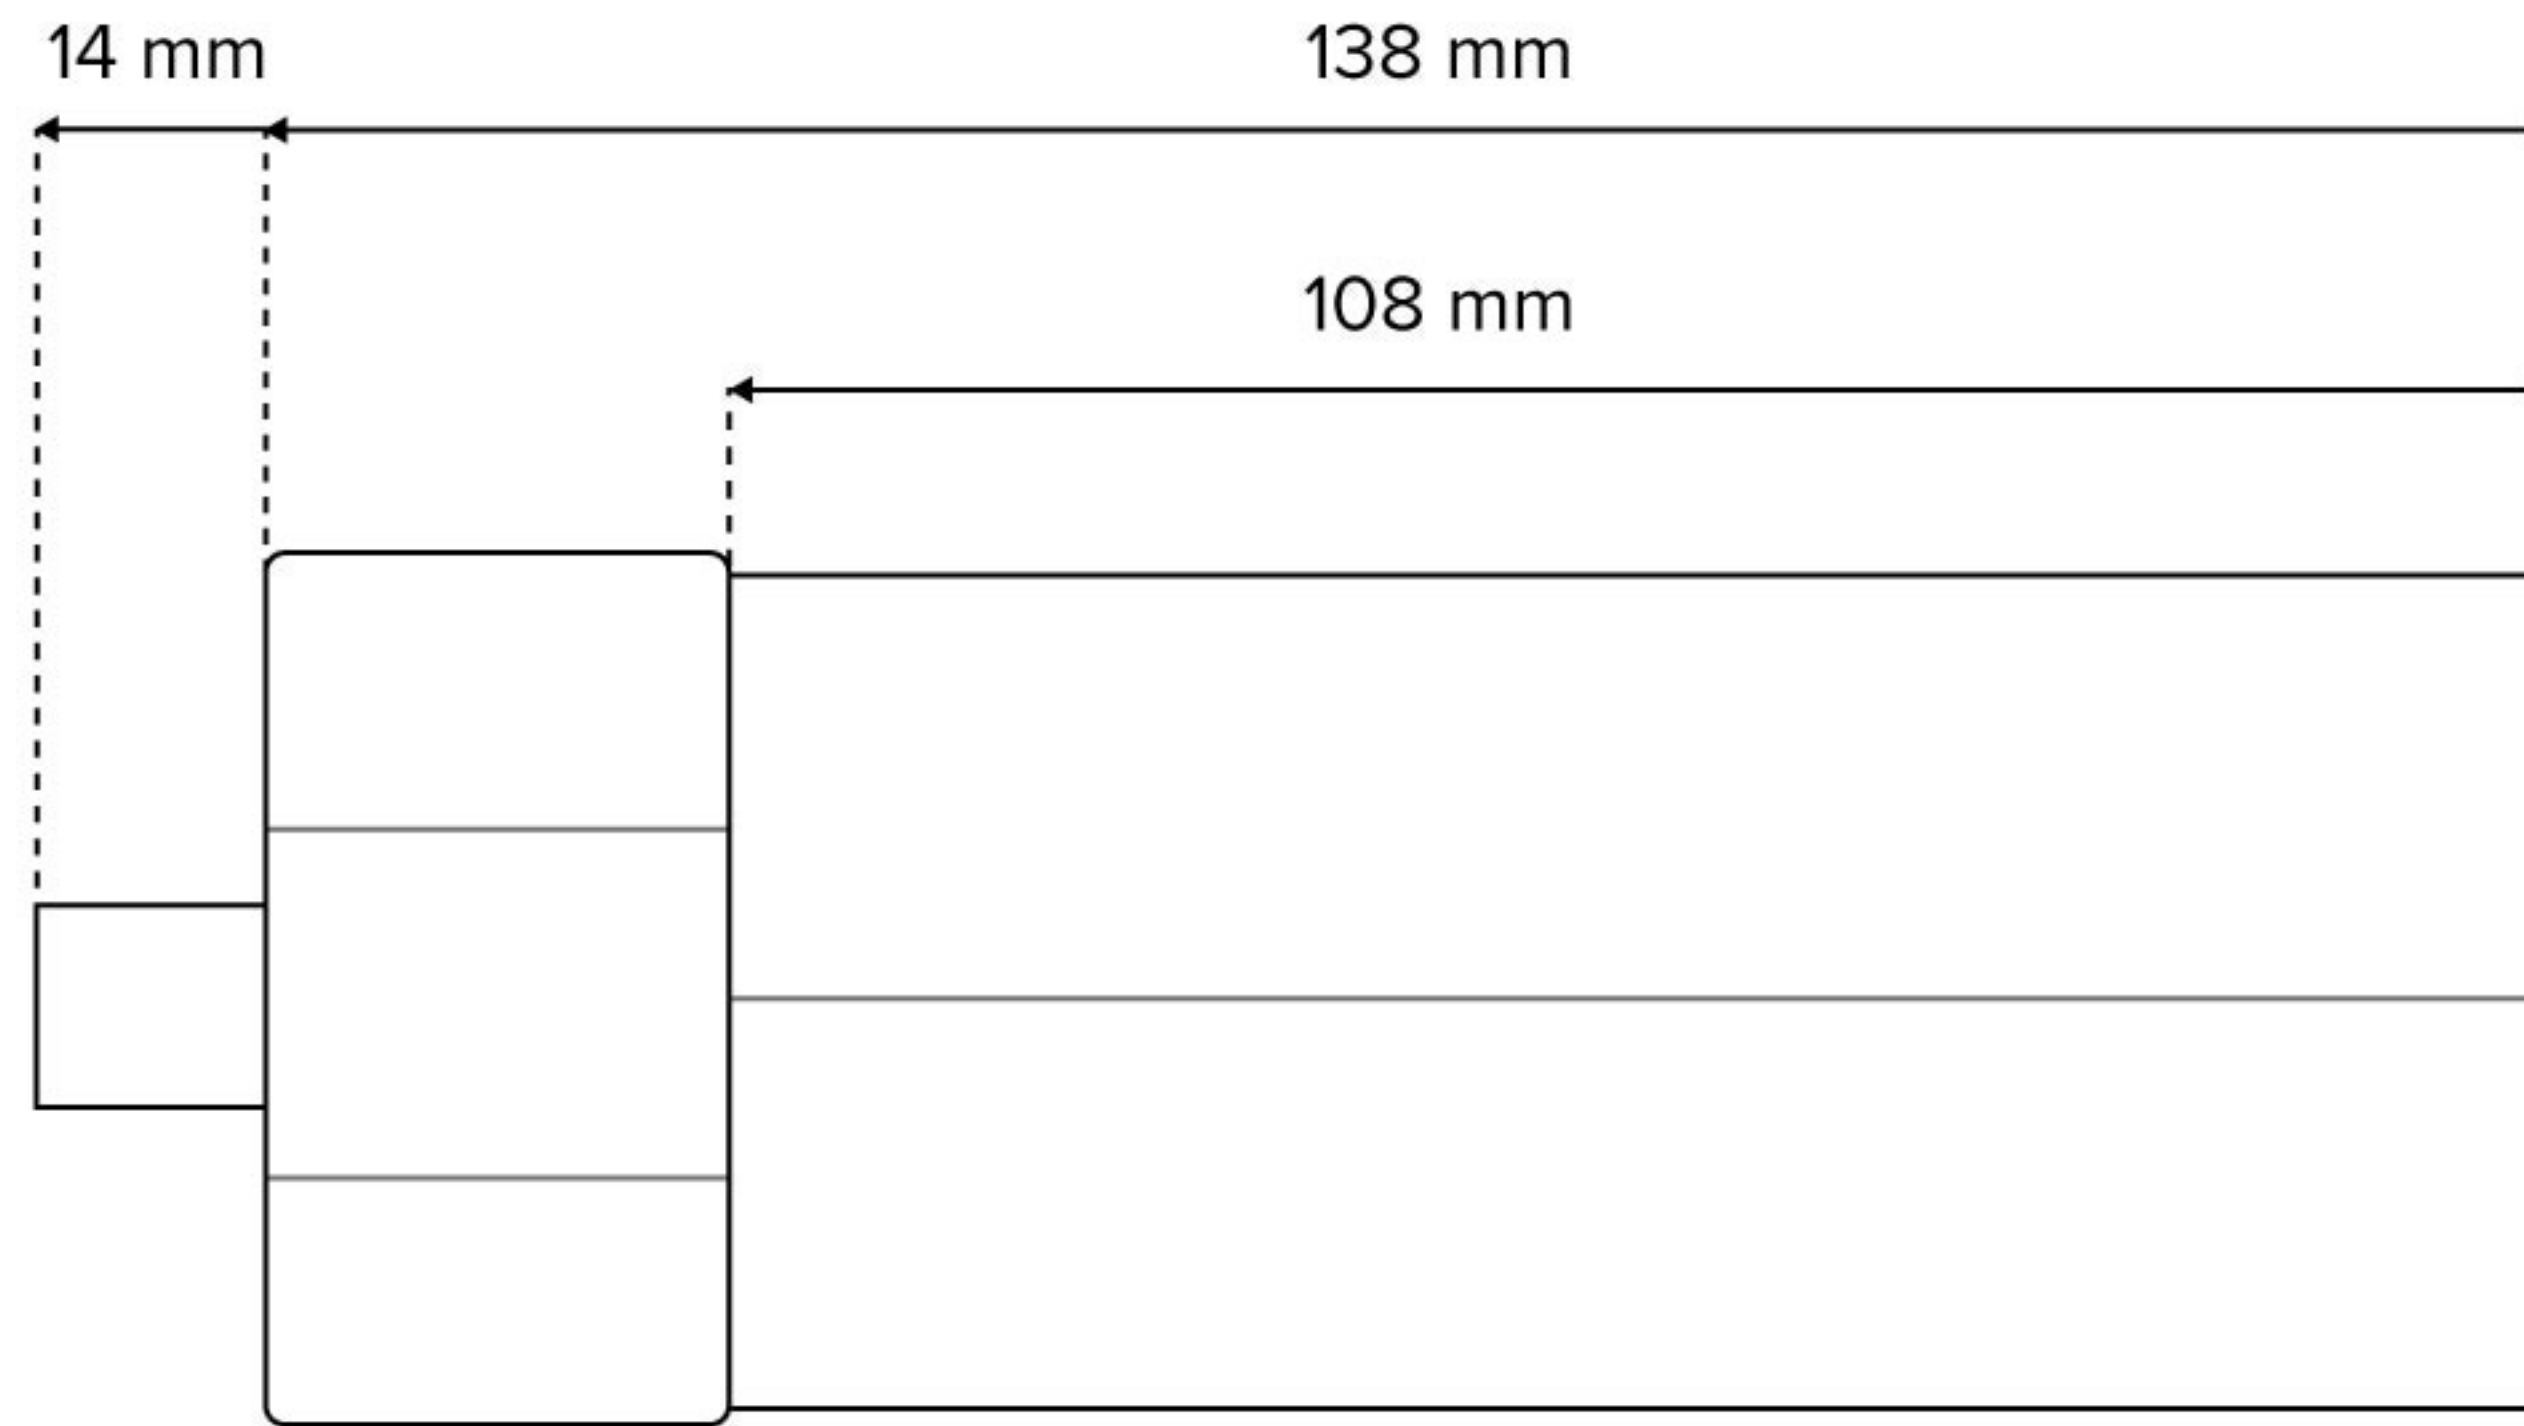

Długa obsadka do 8-kątnego wałka nawojowego SW50

Front

Tył