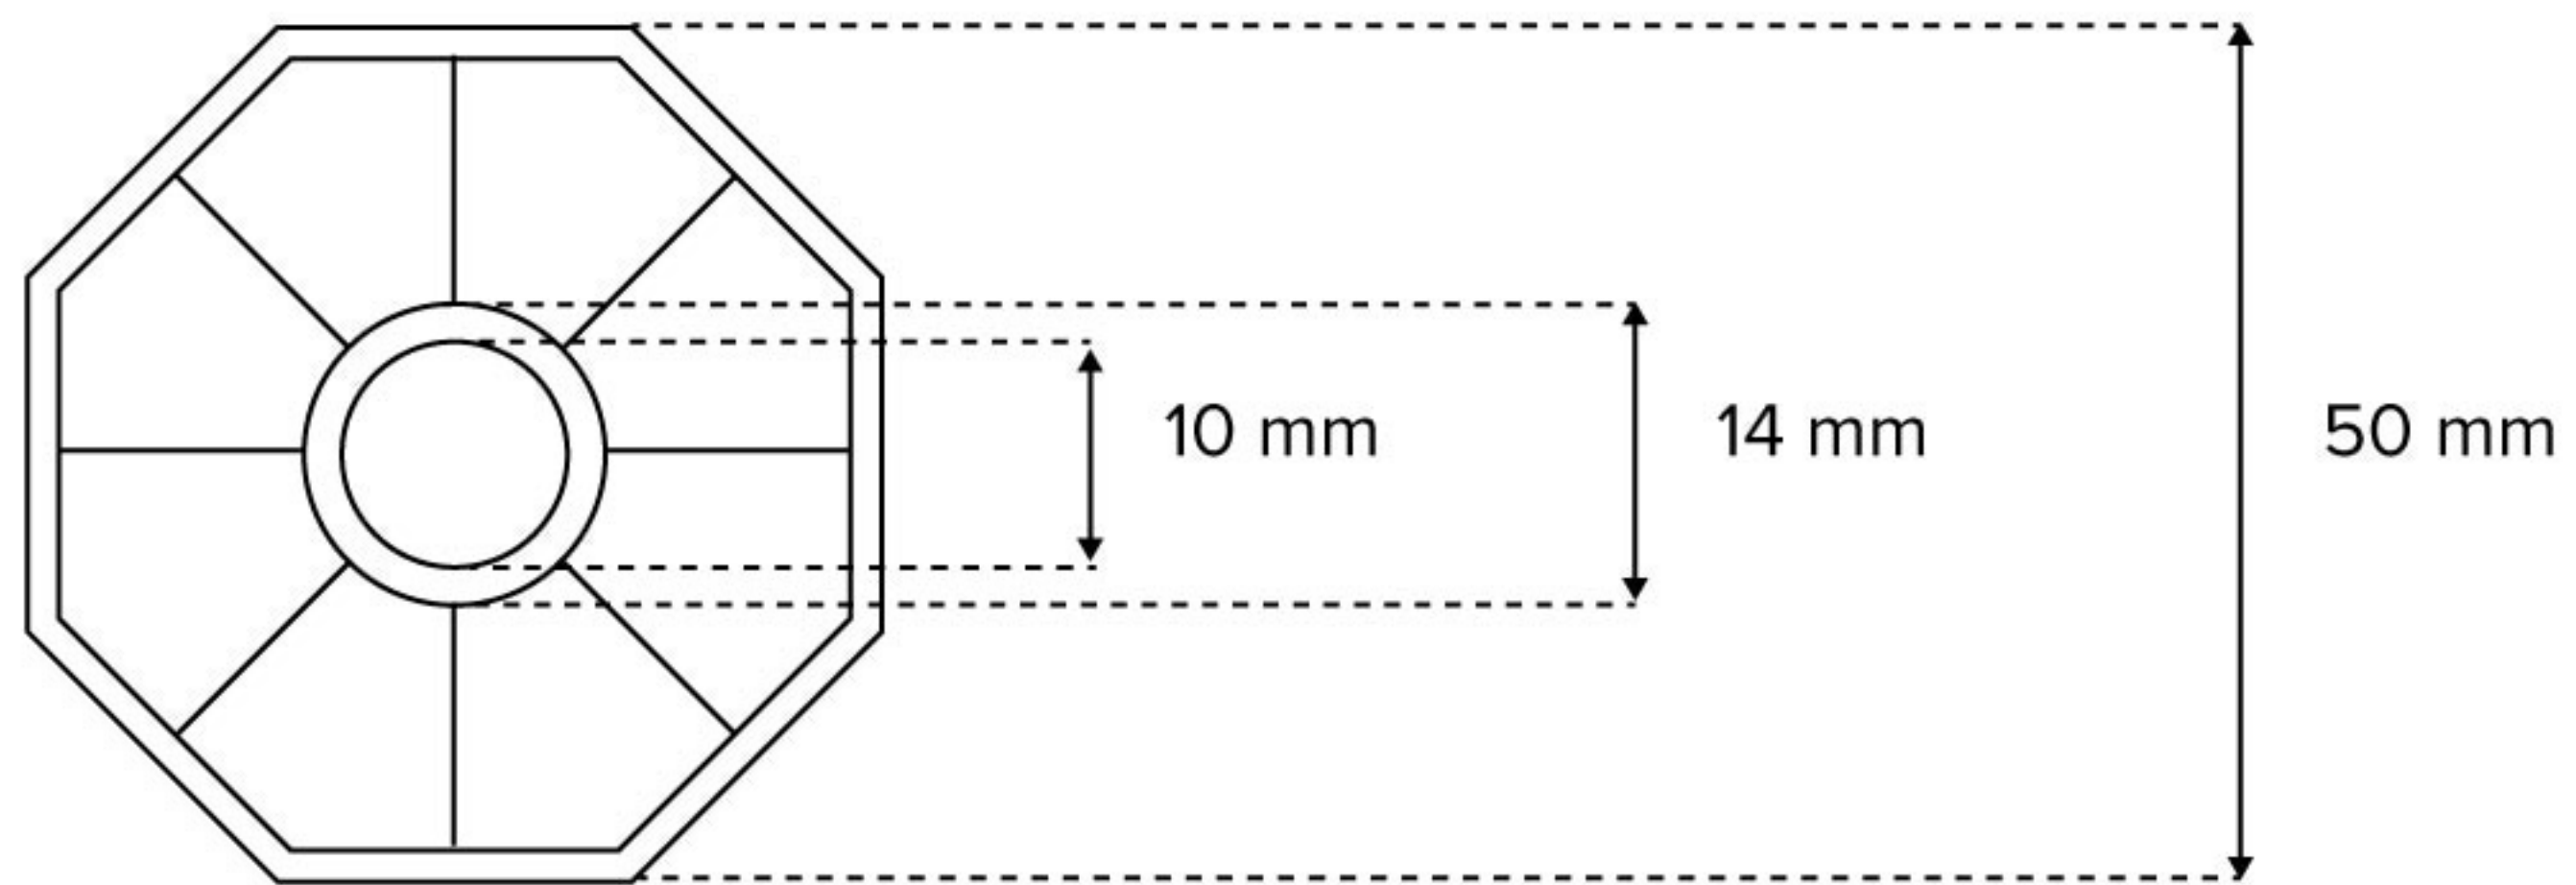

Długa obsadka do 8-kątnego wałka nawojowego SW50

Front

Tył