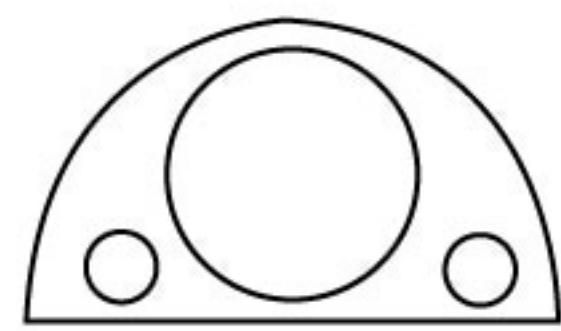

Uchwyt zaciskowy do żaluzji (2 szt.)

32 mm

34 mm

15 mm

20 mm

20 mm

25 mm

10 mm

20 mm

7 mm