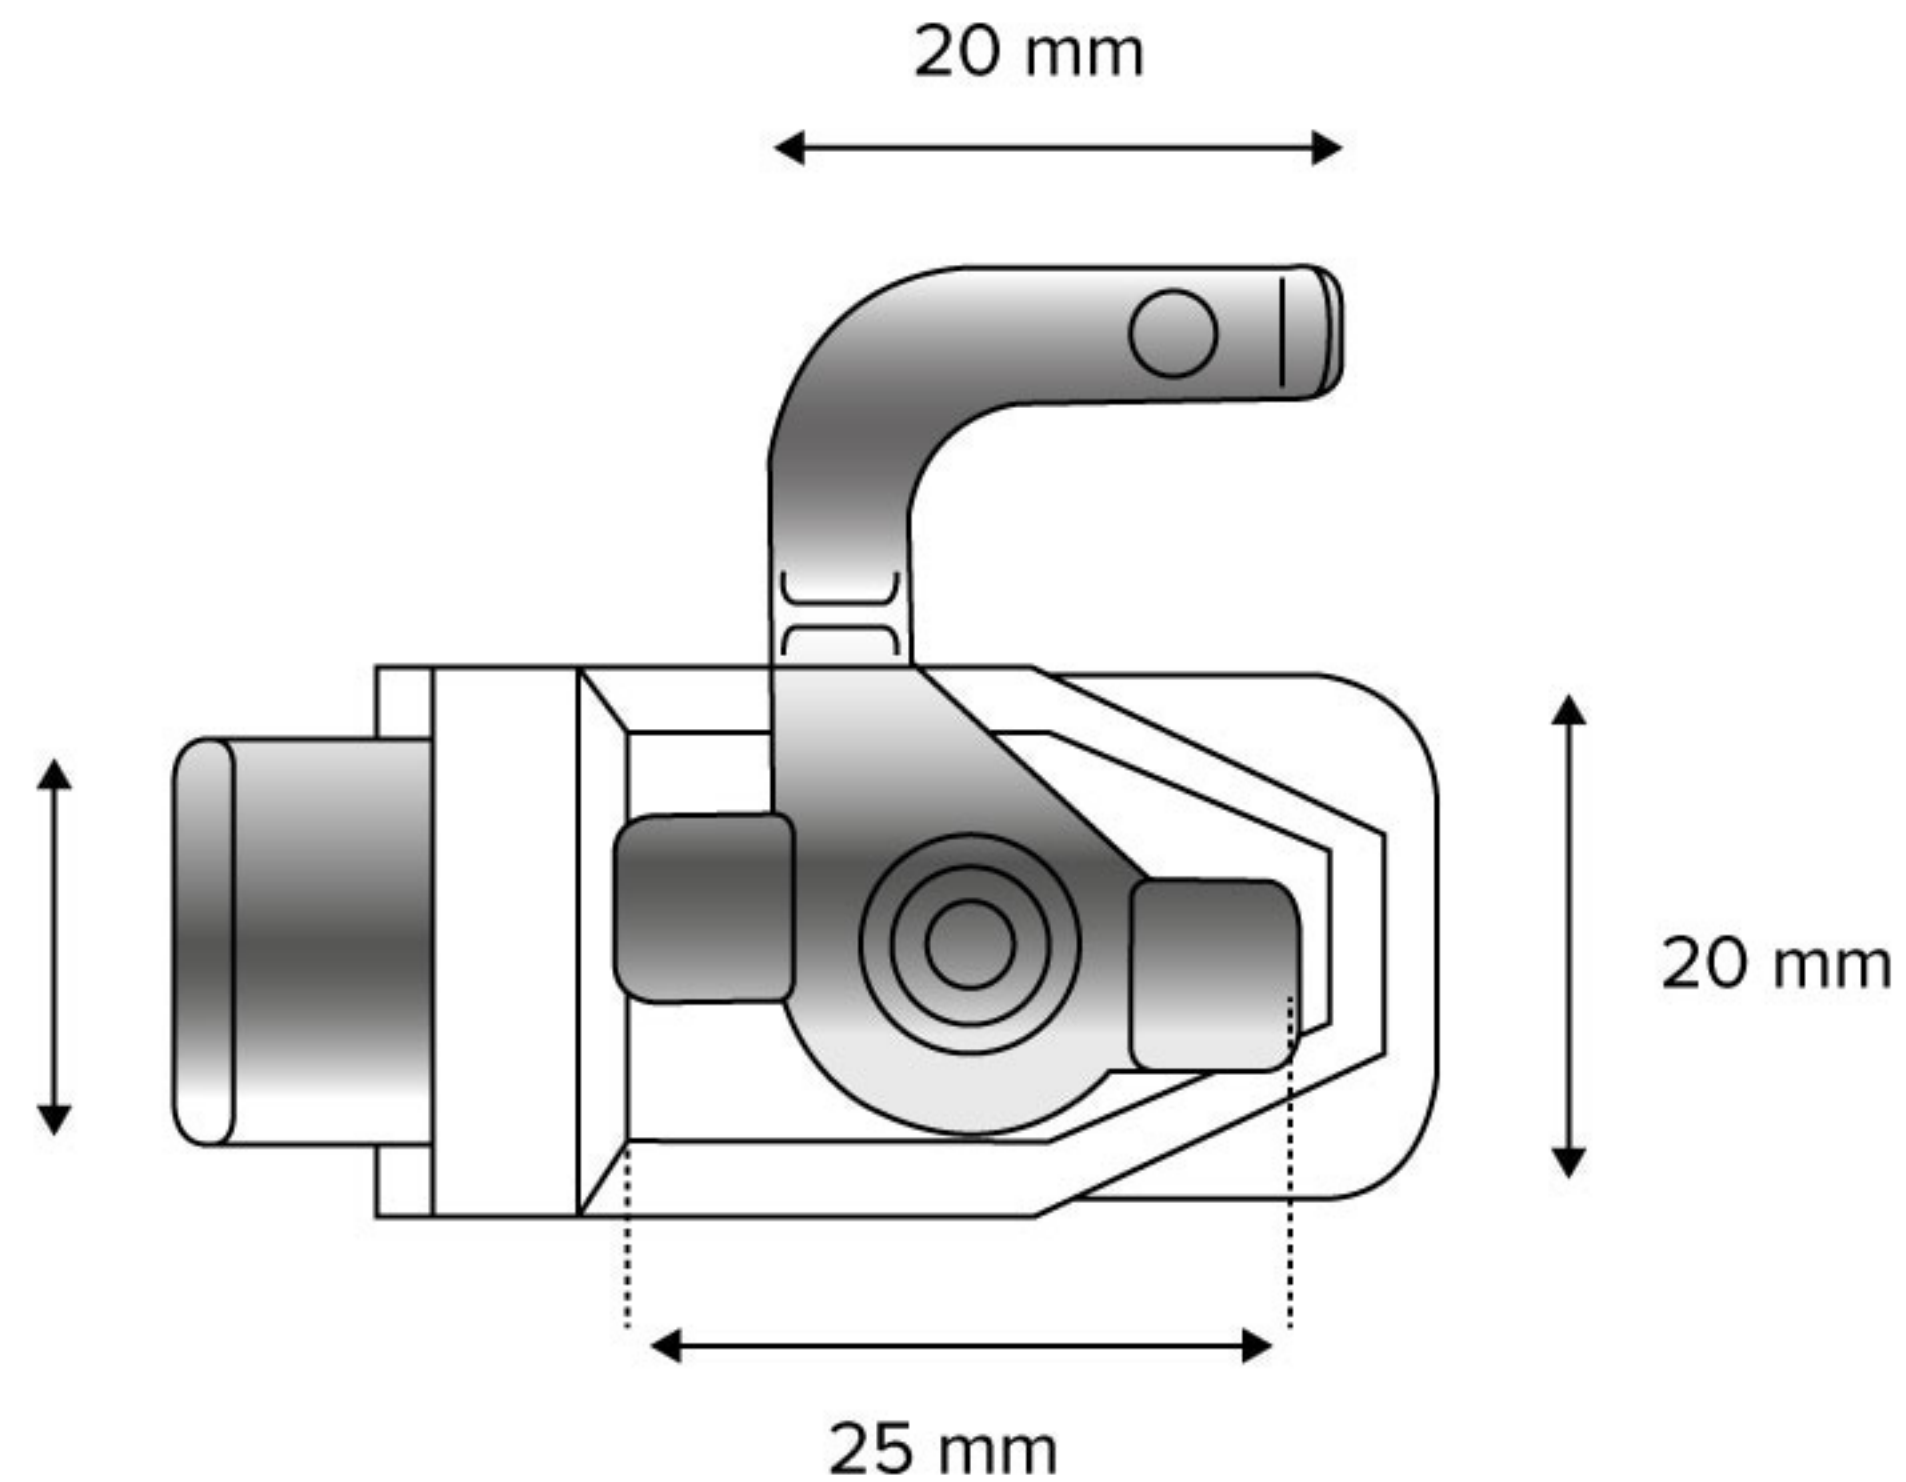

Uchwyt zaciskowy do żaluzji (2 szt.)

32 mm

34 mm

15 mm

20 mm

20 mm

25 mm

10 mm

20 mm

7 mm