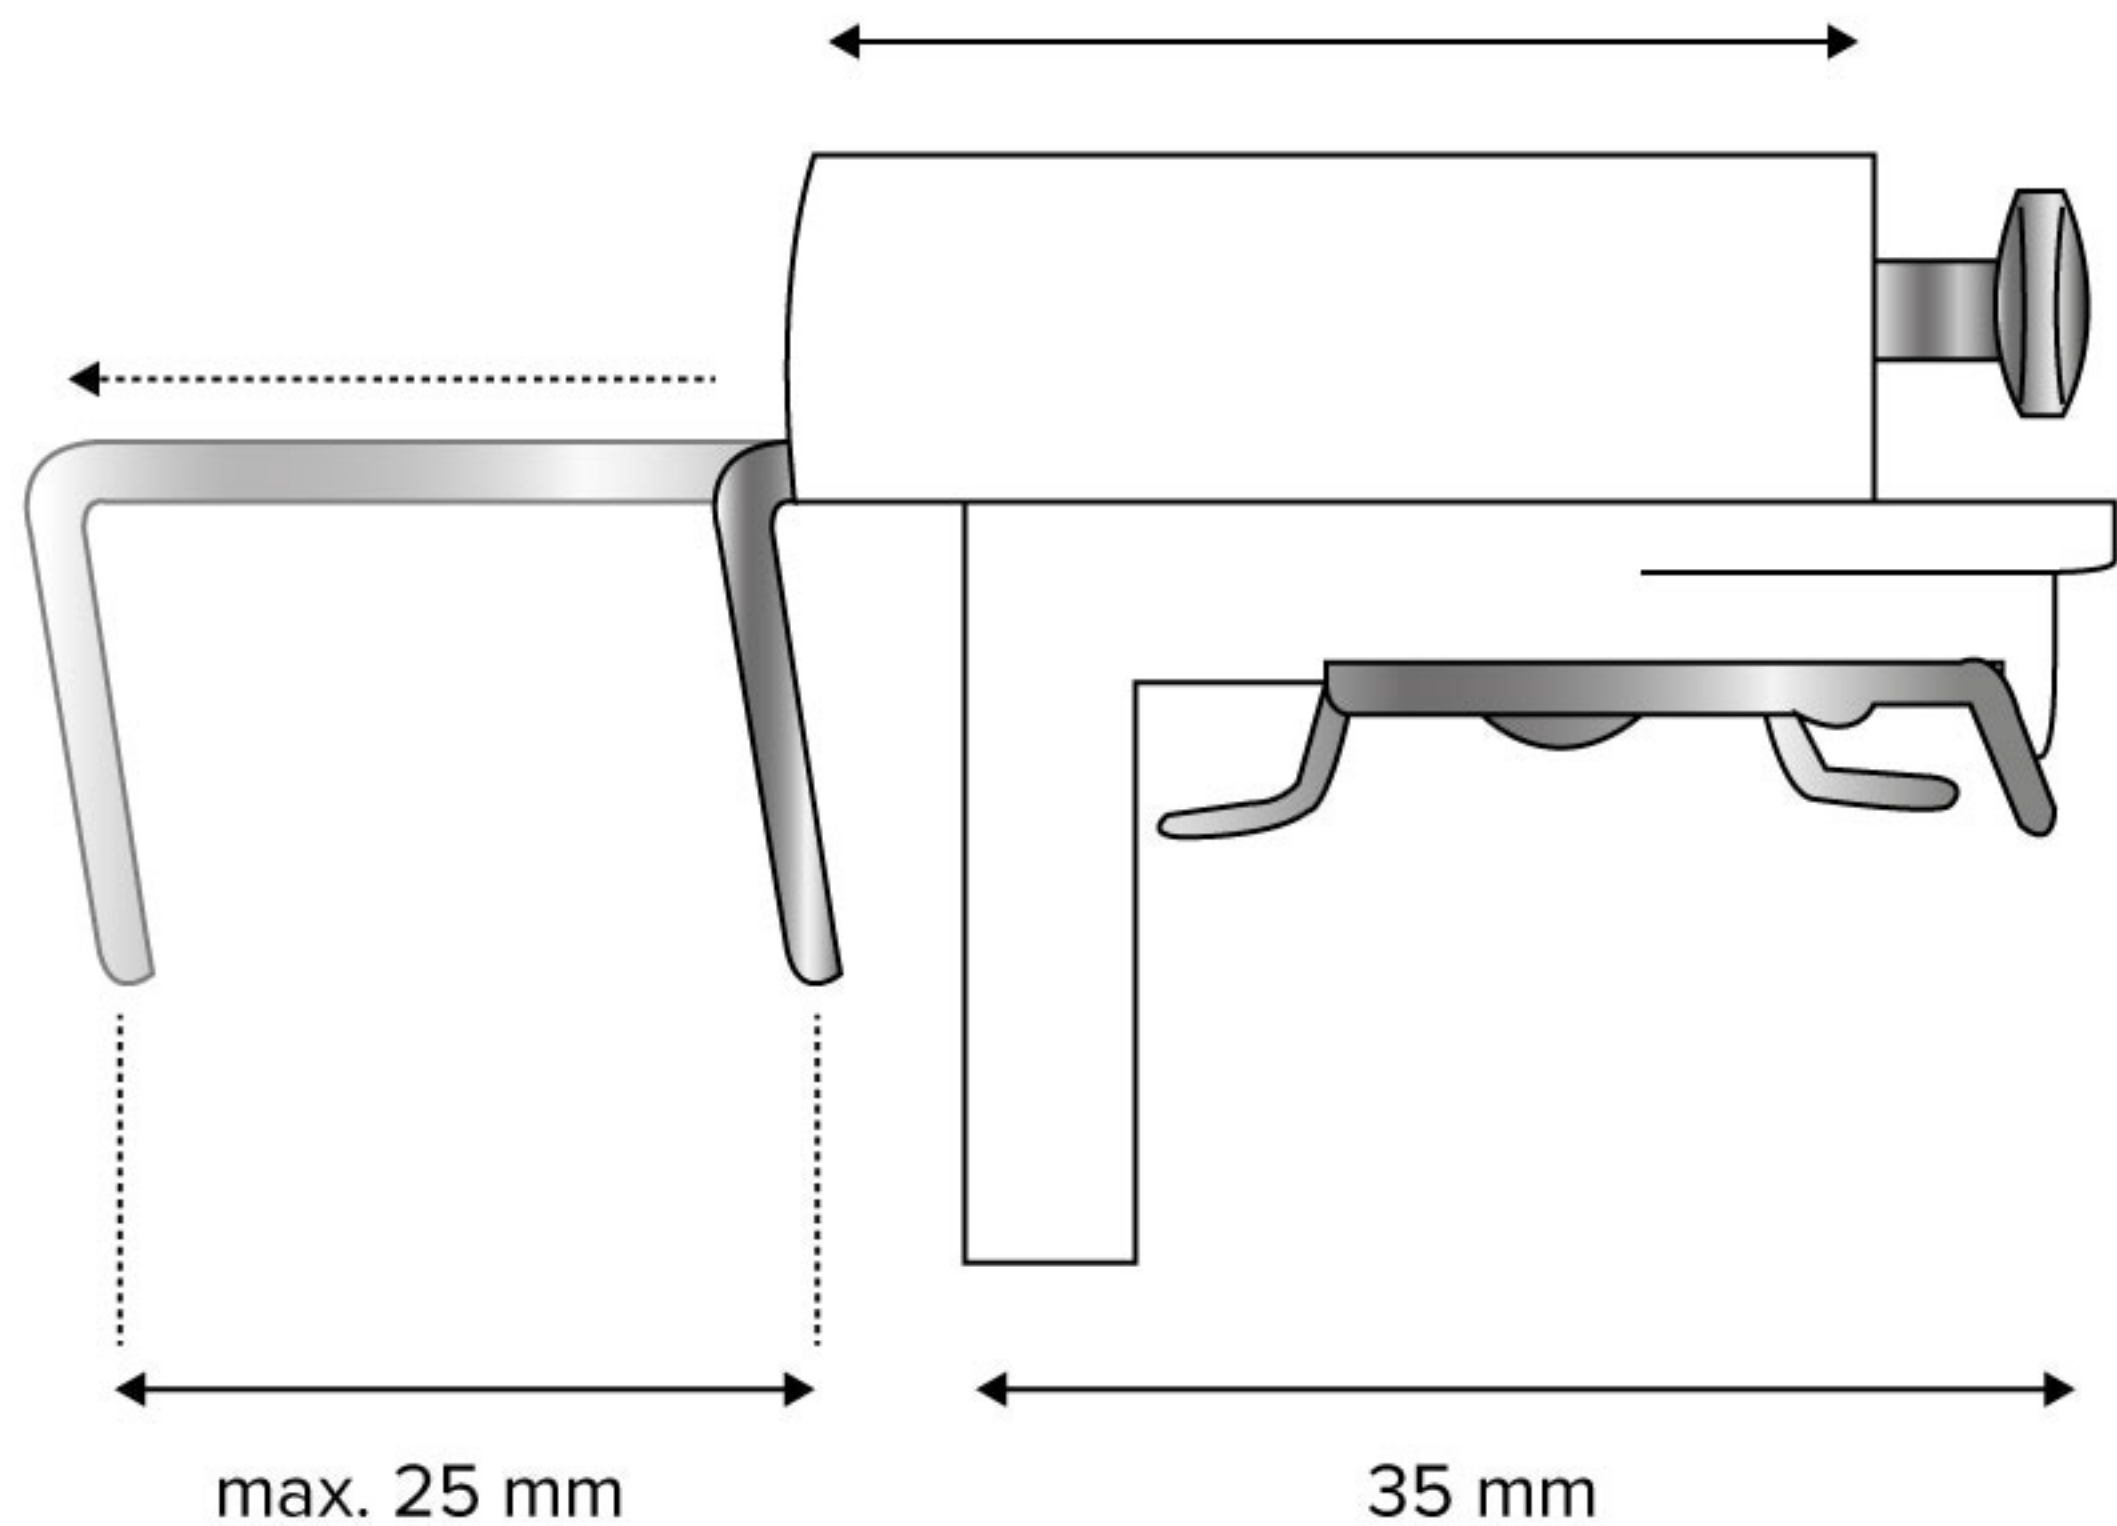

Uchwyt zaciskowy do żaluzji (2 szt.)

32 mm

34 mm

15 mm

20 mm

20 mm

25 mm

10 mm

20 mm

7 mm