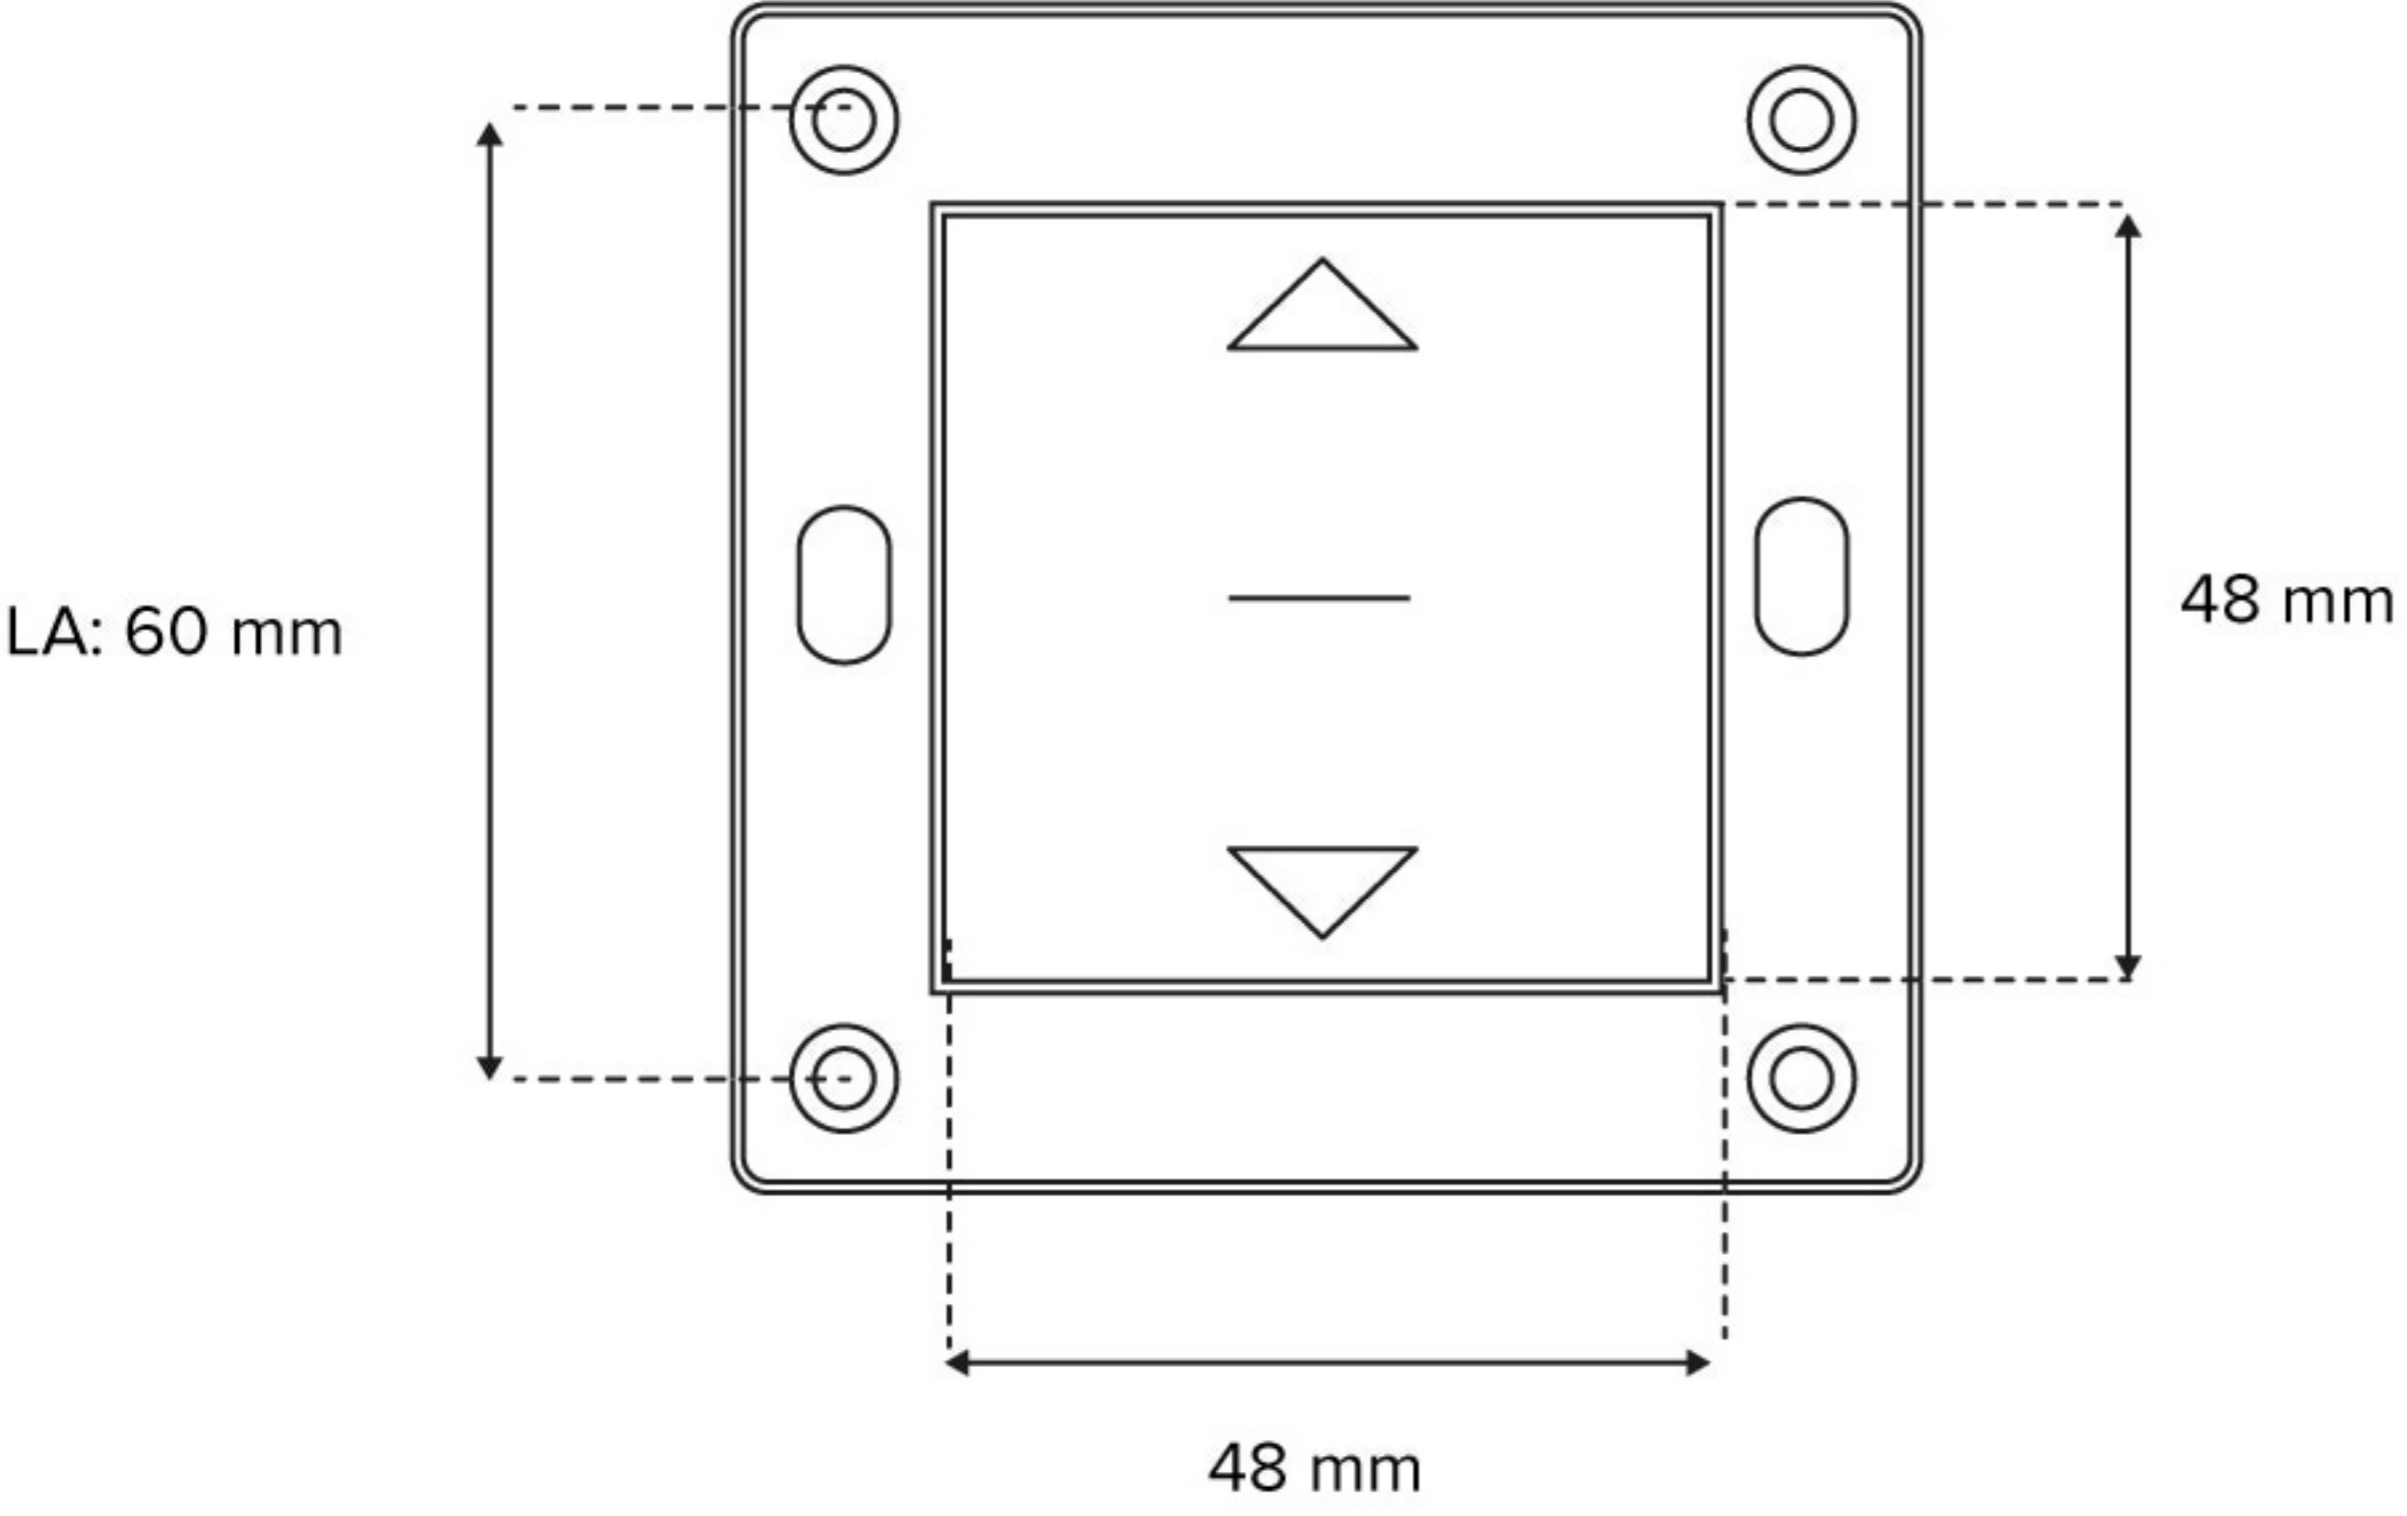

Przełącznik z ramką do napędu rolet i markiz, Jarolift

Ramka