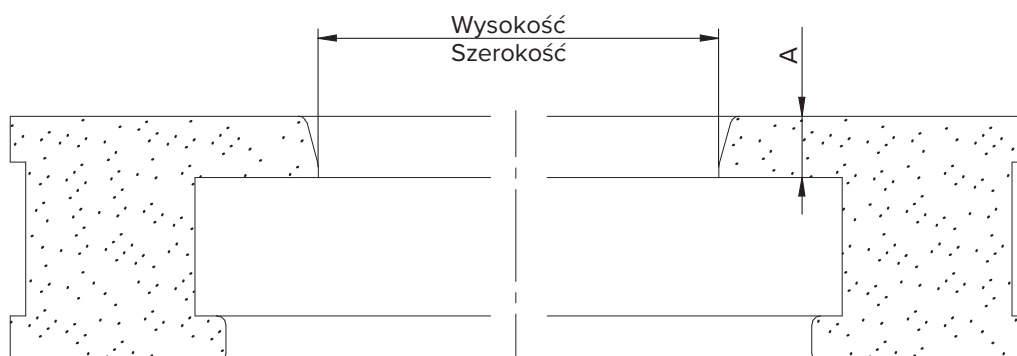

Instrukcja pomiaru dla moskitiery ramkowej z płetwą

Zmierz światło ramy okiennej
 oraz grubość listwy przyszybowej.

Sposób pobierania
 wymiarów

Wymiary przekroju ramki z pletwą