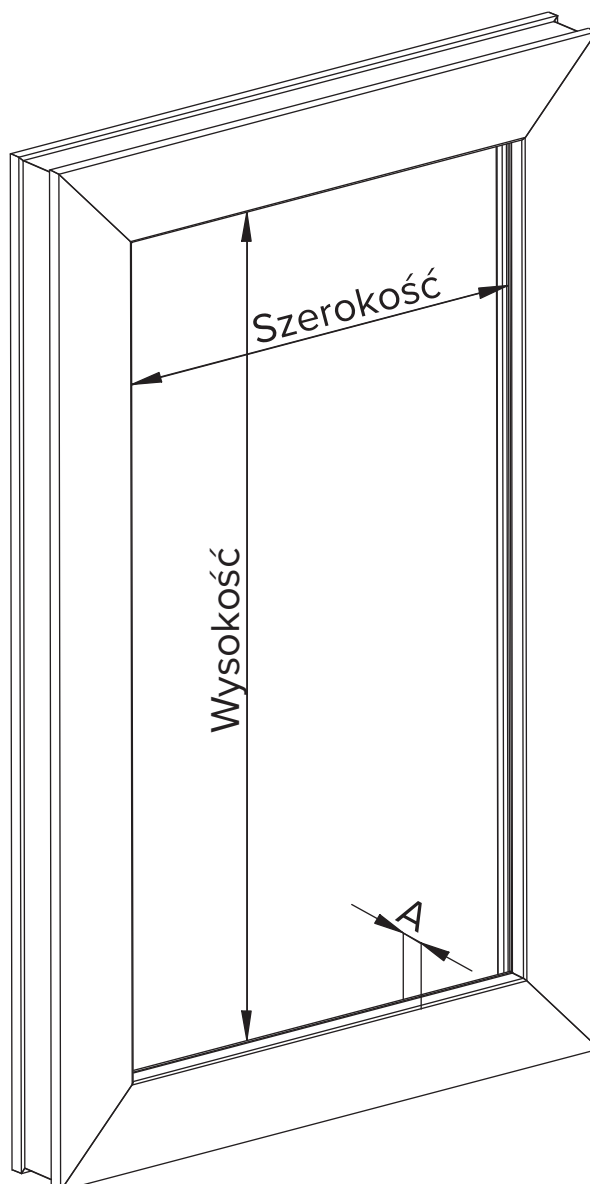

Instrukcja pomiaru dla moskitiery ramkowej z płetwą

Zmierz światło ramy okiennej
 oraz grubość listwy przyszybowej.

Sposób pobierania
 wymiarów

Wymiary przekroju ramki z pletwą